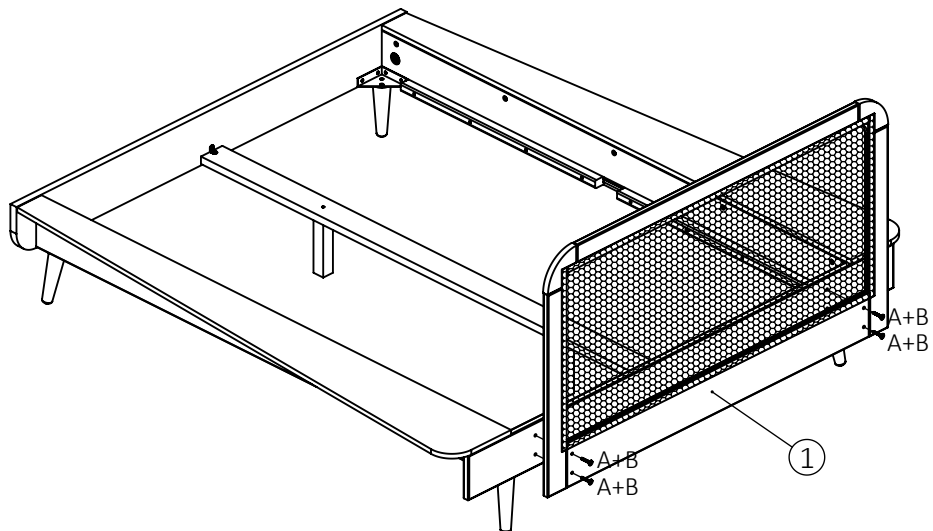

TERRE DE NUIT

edition

TÊTE DE LIT RATTAN
90cm/140cm/160cm
SMOOTHCLOUD

PIECES	LONGUEUR	LARGEUR	HAUTEUR
1	90/140/160 cm	39 cm	2,5 cm

QUINCAILLERIE FOURNIE

A	 M6x40	x4
B		x4

C		x2
D	 Ø3x16	x4

OUTILS NON FOURNIS

ETAPE 1:

90x190cm

140x190cm

160x200cm

OK!**90x190cm****140x190cm****160x200cm**

FR

**Donnez ou recyclez
vos meubles.**

Association