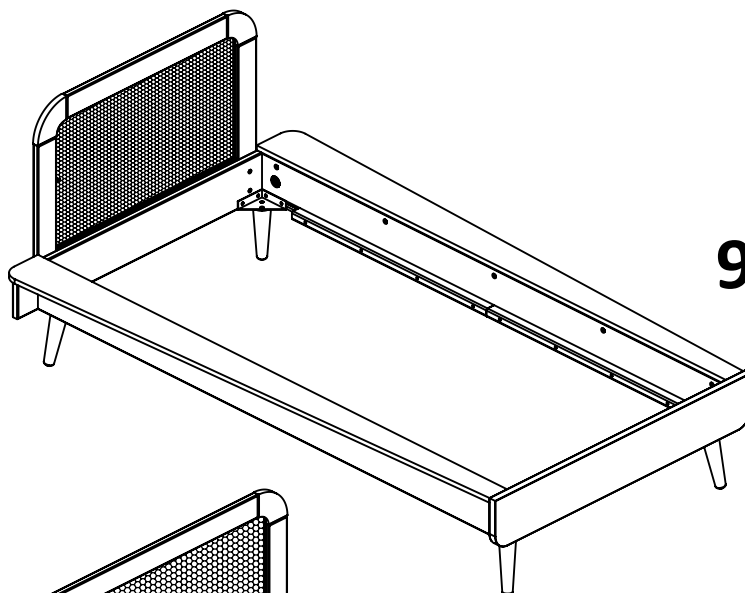

TERRE DE NUIT

edition

TÊTE DE LIT RATTAN
90cm/140cm/160cm
SMOOTHCLOUD

PIECES	LONGUEUR	LARGEUR	HAUTEUR
1	90/140/160 cm	39 cm	2,5 cm

QUINCAILLERIE FOURNIE

A	 M6x40	x4
B		x4

C		x2
D	 Ø3x16	x4

OUTILS NON FOURNIS

ETAPE 1:

90x190cm

140x190cm

160x200cm

OK!**90x190cm****140x190cm****160x200cm**

FR

**Donnez ou recyclez
vos meubles.**

Association