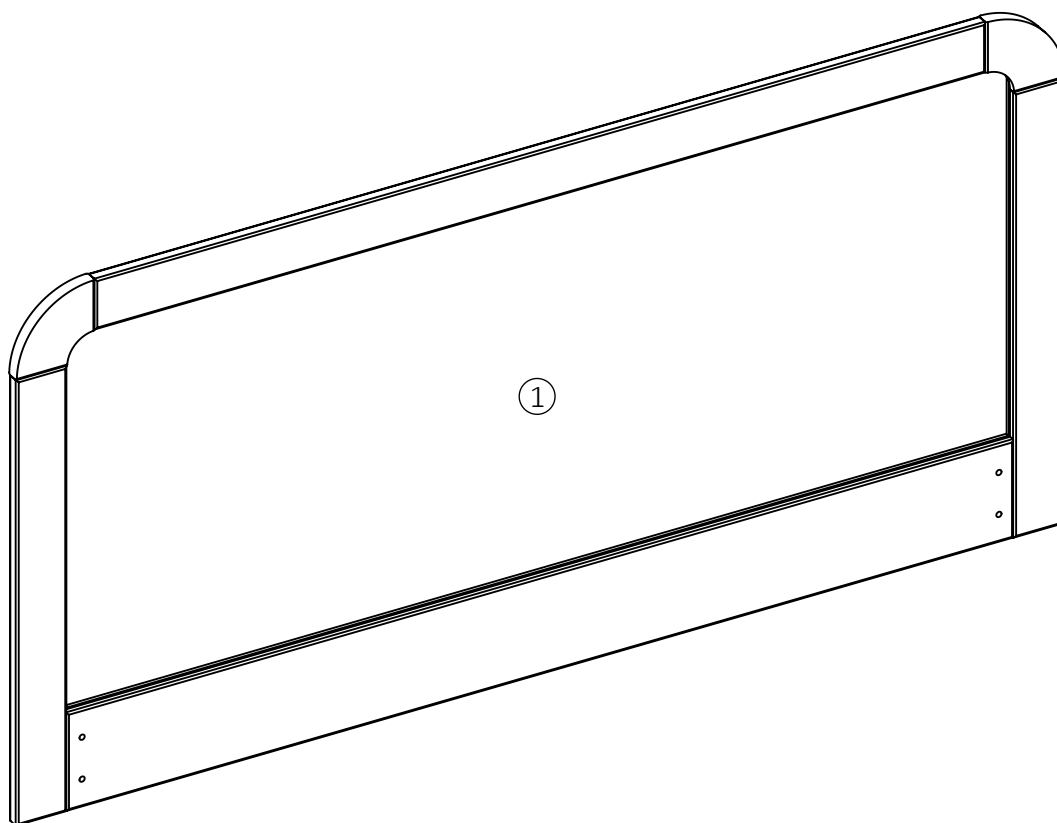

TERRE DE NUIT

edition

TÊTE DE LIT RATTAN
90cm/140cm/160cm
SMOOTHCLOUD

PIECES	LONGUEUR	LARGEUR	HAUTEUR
1	90/140/160 cm	39 cm	2,5 cm

QUINCAILLERIE FOURNIE

A	 M6x40	x4
B		x4

C		x2
D	 Ø3x16	x4

OUTILS NON FOURNIS

ETAPE 1:

90x190cm

140x190cm

160x200cm

OK!**90x190cm****140x190cm****160x200cm**

FR

**Donnez ou recyclez
vos meubles.**

Association