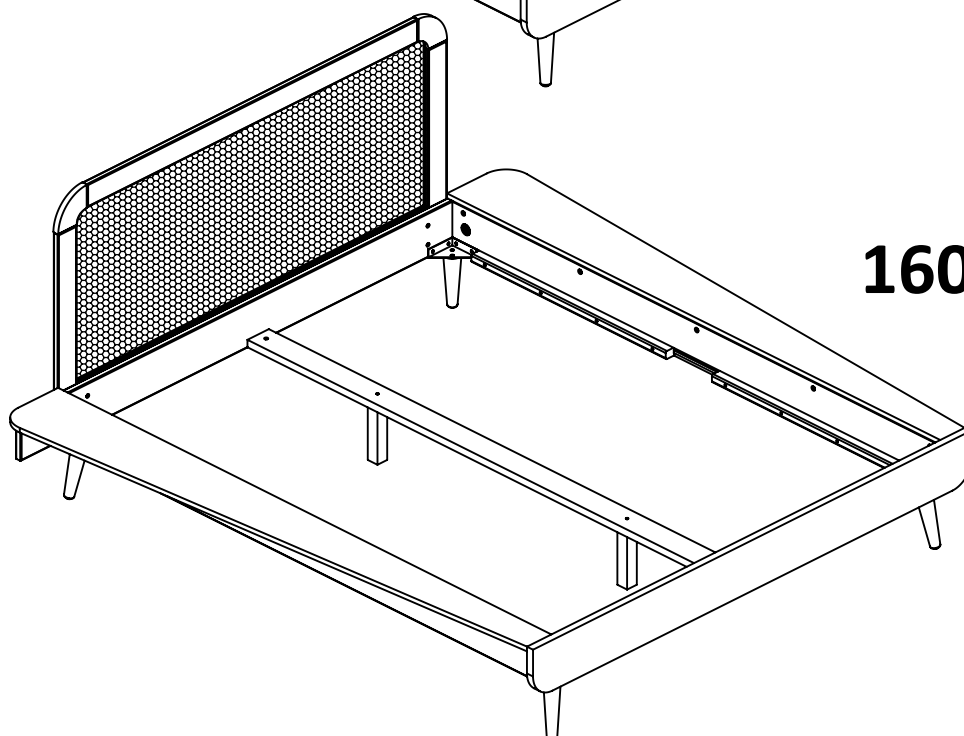

TERRE DE NUIT

edition

TÊTE DE LIT RATTAN
90cm/140cm/160cm
SMOOTHCLOUD

PIECES	LONGUEUR	LARGEUR	HAUTEUR
1	90/140/160 cm	39 cm	2,5 cm

QUINCAILLERIE FOURNIE

A	 M6x40	x4
B		x4

C		x2
D	 Ø3x16	x4

OUTILS NON FOURNIS

ETAPE 1:

90x190cm

140x190cm

160x200cm

OK!**90x190cm****140x190cm****160x200cm**

FR

**Donnez ou recyclez
vos meubles.**

Association