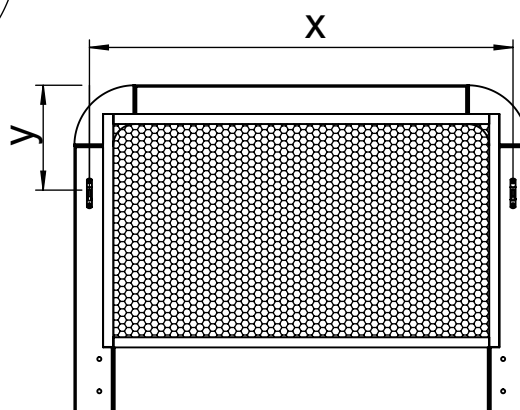

A Fixer Au Mur

Quincaillerie de fixation murale non fournie.

Adapter la quincaillerie à la nature du support.

En cas de besoin, adressez vous à un magasin spécialisé.

1.

2.