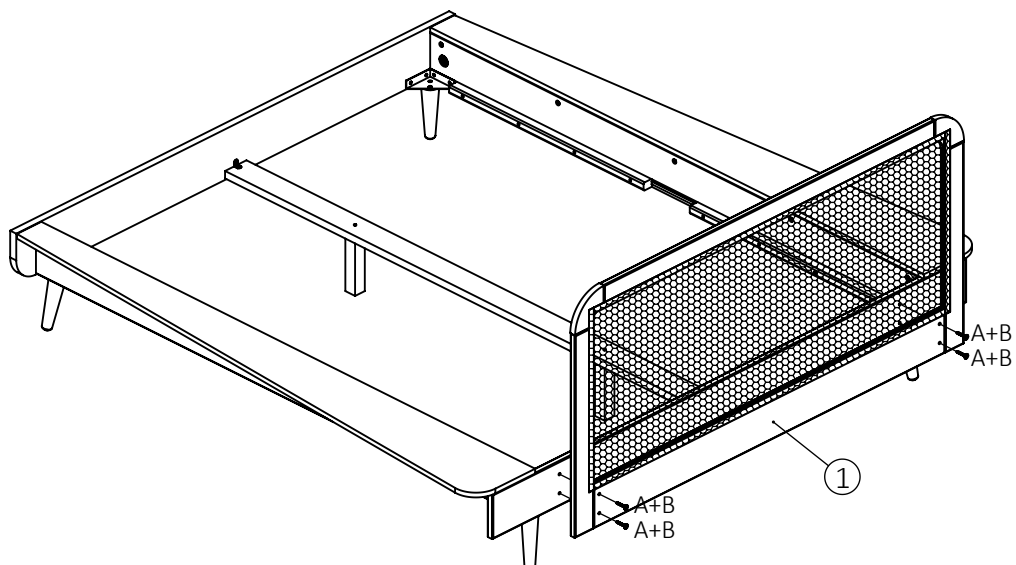

TERRE DE NUIT

edition

TÊTE DE LIT RATTAN
90cm/140cm/160cm
SMOOTHCLOUD

PIECES	LONGUEUR	LARGEUR	HAUTEUR
1	90/140/160 cm	39 cm	2,5 cm

QUINCAILLERIE FOURNIE

A	 M6x40	x4
B		x4

C		x2
D	 Ø3x16	x4

OUTILS NON FOURNIS

ETAPE 1:

90x190cm

140x190cm

160x200cm

OK!**90x190cm****140x190cm****160x200cm**

FR

**Donnez ou recyclez
vos meubles.**

Association