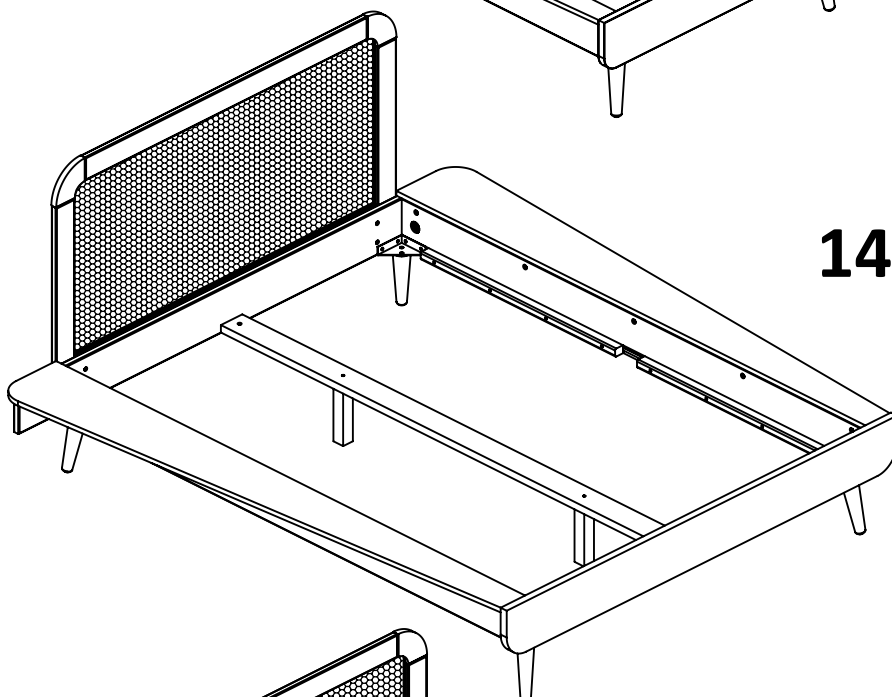

TERRE DE NUIT

edition

TÊTE DE LIT RATTAN
90cm/140cm/160cm
SMOOTHCLOUD

PIECES	LONGUEUR	LARGEUR	HAUTEUR
1	90/140/160 cm	39 cm	2,5 cm

QUINCAILLERIE FOURNIE

A	 M6x40	x4
B		x4

C		x2
D	 Ø3x16	x4

OUTILS NON FOURNIS

ETAPE 1:

90x190cm

140x190cm

160x200cm

OK!**90x190cm****140x190cm****160x200cm**

FR

**Donnez ou recyclez
vos meubles.**

Association