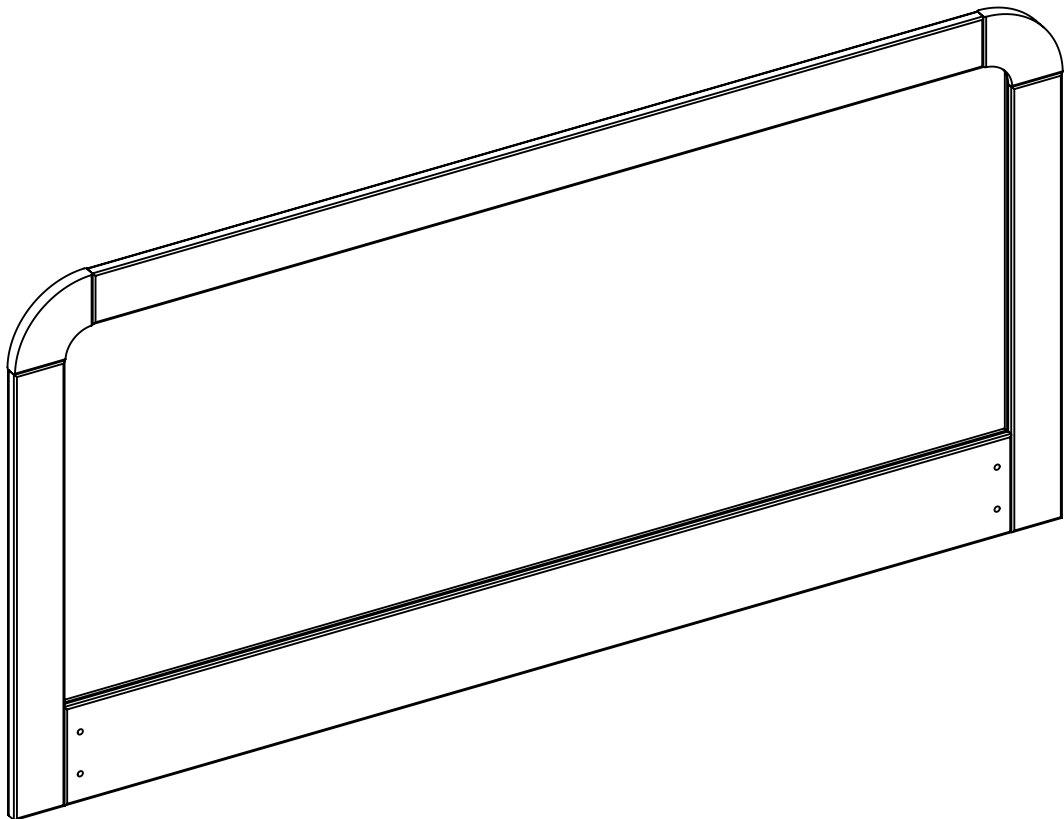

TERRE DE NUIT

edition

TÊTE DE LIT RATTAN
90cm/140cm/160cm
SMOOTHCLOUD

PIECES	LONGUEUR	LARGEUR	HAUTEUR
1	90/140/160 cm	39 cm	2,5 cm

QUINCAILLERIE FOURNIE

A	 M6x40	x4
B		x4

C		x2
D	 Ø3x16	x4

OUTILS NON FOURNIS

ETAPE 1:

90x190cm

140x190cm

160x200cm

OK!**90x190cm****140x190cm****160x200cm**

FR

**Donnez ou recyclez
vos meubles.**

Association