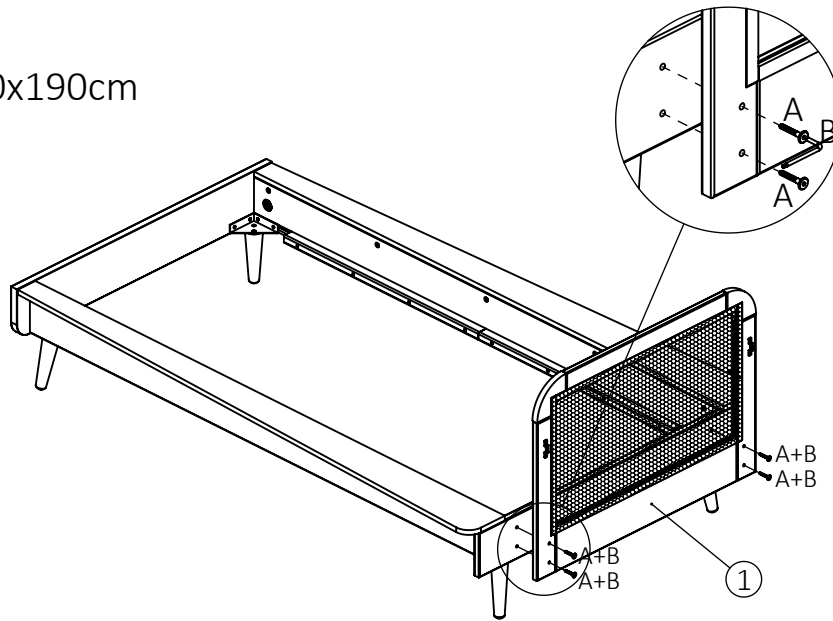

TERRE DE NUIT

edition

TÊTE DE LIT RATTAN
90cm/140cm/160cm
SMOOTHCLOUD

PIECES	LONGUEUR	LARGEUR	HAUTEUR
1	90/140/160 cm	39 cm	2,5 cm

QUINCAILLERIE FOURNIE

A	 M6x40	x4
B		x4

C		x2
D	 Ø3x16	x4

OUTILS NON FOURNIS

ETAPE 1:

90x190cm

140x190cm

160x200cm

OK!**90x190cm****140x190cm****160x200cm**

FR

**Donnez ou recyclez
vos meubles.**

Association