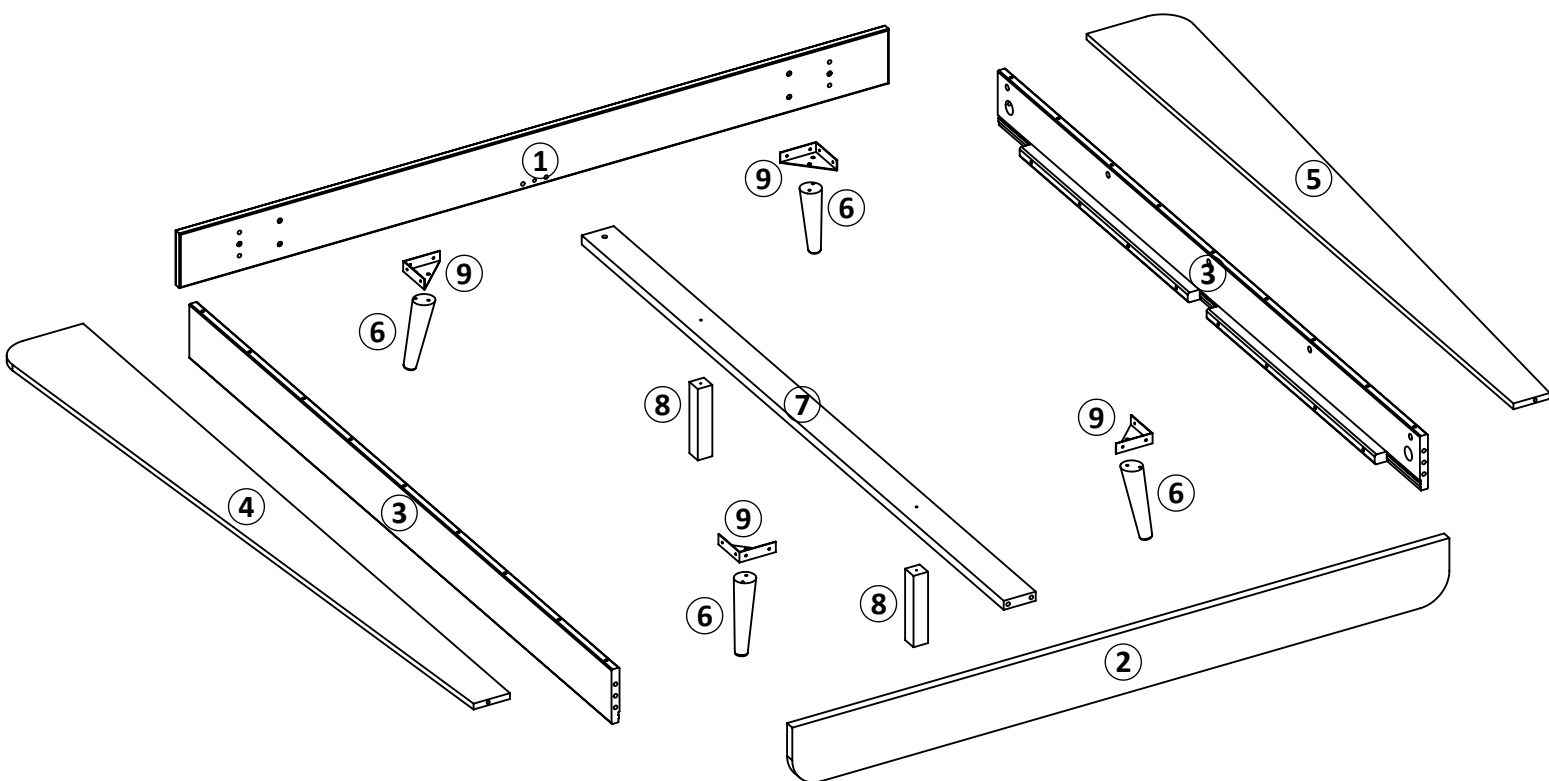

TERRE DE NUIT

edition

**LIT 140x190cm/160x200cm
SMOOTH CLOUD**

PIECES	LONGUEUR	LARGEUR	HAUTEUR
1	175/195 cm	15 cm	2,2 cm
2	160/180 cm	17 cm	2,5 cm
3	191/201 cm	15 cm	2,2 cm
4	193,2/203,2 cm	25 cm	1,6 cm
5	193,2/203,2 cm	25 cm	1,6 cm
6	20 cm	5,4 cm	5,4 cm
7	191/200,9 cm	8,8 cm	2,5 cm
8	19,6 cm	25 cm	1,6 cm
9	10 cm	10 cm	2,8 cm

Lx16  4x20

ETAPE 8:

Dx6  Ø15
 Gx8  7x50
 Hx1 
 Qx2  4x55

FR

Donnez ou recyclez vos meubles.

Association ou Magasin ou Déchèterie

<https://quefairedemesdechets.fr>