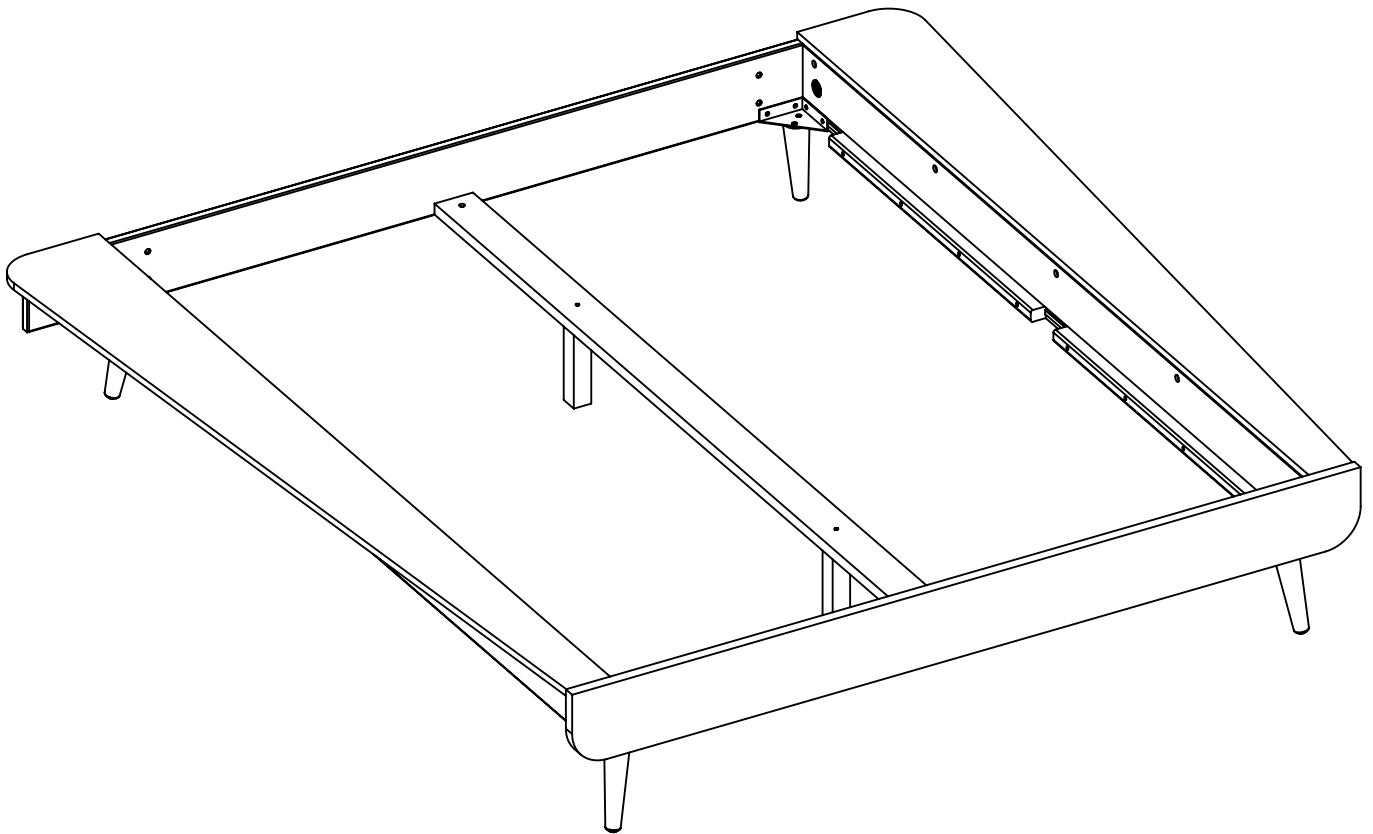

TERRE DE NUIT

edition

**LIT 140x190cm/160x200cm
SMOOTH CLOUD**

PIECES	LONGUEUR	LARGEUR	HAUTEUR
1	175/195 cm	15 cm	2,2 cm
2	160/180 cm	17 cm	2,5 cm
3	191/201 cm	15 cm	2,2 cm
4	193,2/203,2 cm	25 cm	1,6 cm
5	193,2/203,2 cm	25 cm	1,6 cm
6	20 cm	5,4 cm	5,4 cm
7	191/200,9 cm	8,8 cm	2,5 cm
8	19,6 cm	25 cm	1,6 cm
9	10 cm	10 cm	2,8 cm