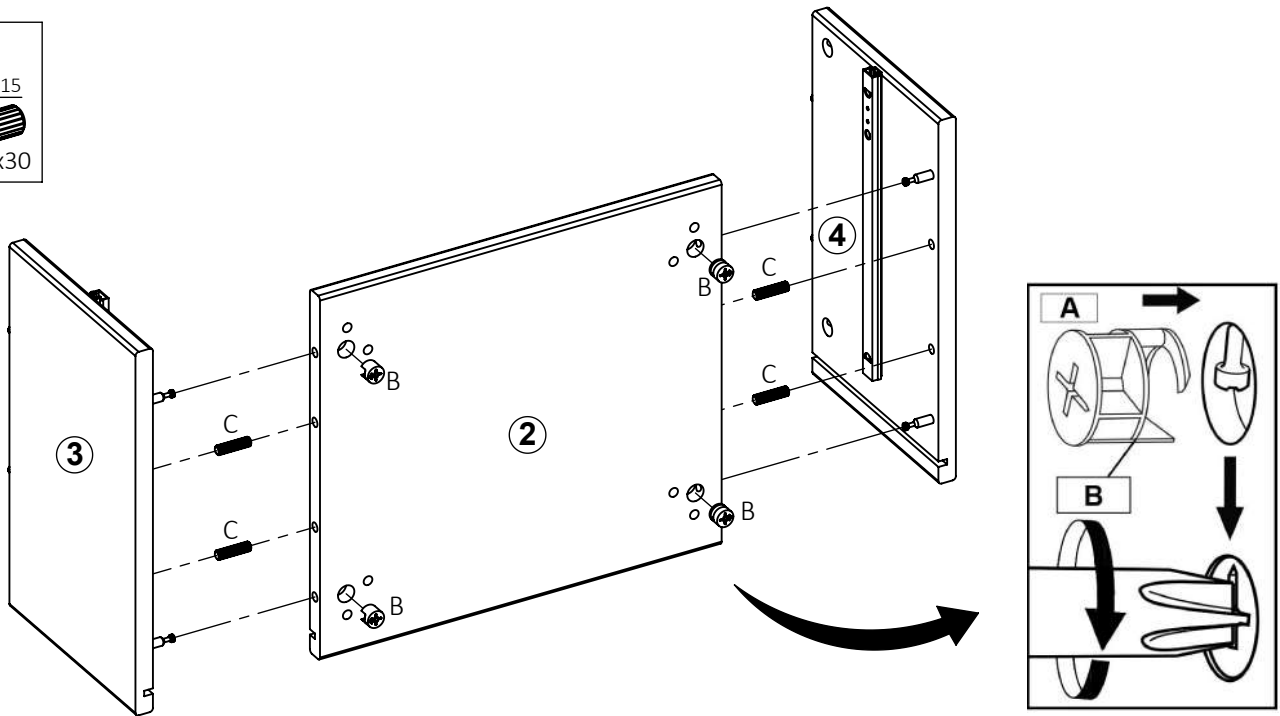

TERRE DE NUIT

edition

TABLE DE CHEVET SMOOTHCLOUD

ELEMENTS À ASSEMBLER

PIECES	LONGUEUR	LARGEUR	HAUTEUR
1	42 cm	35 cm	1,6 cm
2	36,8 cm	33,3 cm	1,6 cm
3	20 cm	33,3 cm	1,6 cm
4	20 cm	33,3 cm	1,6 cm
5	27 cm	5,4 cm	5,4 cm
6	38,2 cm	19,5 cm	0,3 cm
7	40 cm	20,8 cm	1,6 cm
8	30,2 cm	12,5 cm	1,4 cm
9	30,2 cm	12,5 cm	1,4 cm
10	32,8 cm	12,5 cm	1,4 cm
11	29,8 cm	34 cm	0,3 cm
12	15 cm	3 cm	1,6 cm

QUINCAILLERIE FOURNIE

A		x8
B	 $\varnothing 15$	x8
C	 8x30	x8
D	 $\varnothing 15$	x4
E		x4
F	 $\varnothing 12$	x4
G	 7x50	x8

H		x1
I		x1
J	 5,8x8	x4
K	 M4x10	x2
L	 4x35	x6
M		x6
N		x6

OUTILS NON FOURNIS

ETAPE 1:

ETAPE 2:

ETAPE 3:

ETAPE 4:

ETAPE 5:

ETAPE 6:

ETAPE 7:

ETAPE 8:

ETAPE 9: