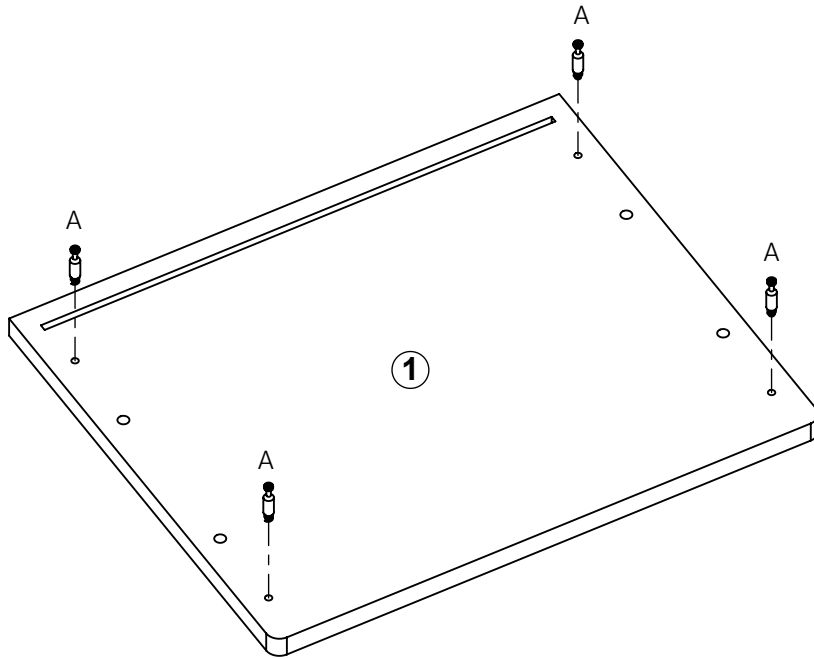

TERRE DE NUIT

edition

TABLE DE CHEVET SMOOTHCLOUD

ELEMENTS À ASSEMBLER

PIECES	LONGUEUR	LARGEUR	HAUTEUR
1	42 cm	35 cm	1,6 cm
2	36,8 cm	33,3 cm	1,6 cm
3	20 cm	33,3 cm	1,6 cm
4	20 cm	33,3 cm	1,6 cm
5	27 cm	5,4 cm	5,4 cm
6	38,2 cm	19,5 cm	0,3 cm
7	40 cm	20,8 cm	1,6 cm
8	30,2 cm	12,5 cm	1,4 cm
9	30,2 cm	12,5 cm	1,4 cm
10	32,8 cm	12,5 cm	1,4 cm
11	29,8 cm	34 cm	0,3 cm
12	15 cm	3 cm	1,6 cm

QUINCAILLERIE FOURNIE

A		x8
B	 $\varnothing 15$	x8
C	 8x30	x8
D	 $\varnothing 15$	x4
E		x4
F	 $\varnothing 12$	x4
G	 7x50	x8

H		x1
I		x1
J	 5,8x8	x4
K	 M4x10	x2
L	 4x35	x6
M		x6
N		x6

OUTILS NON FOURNIS

ETAPE 1: