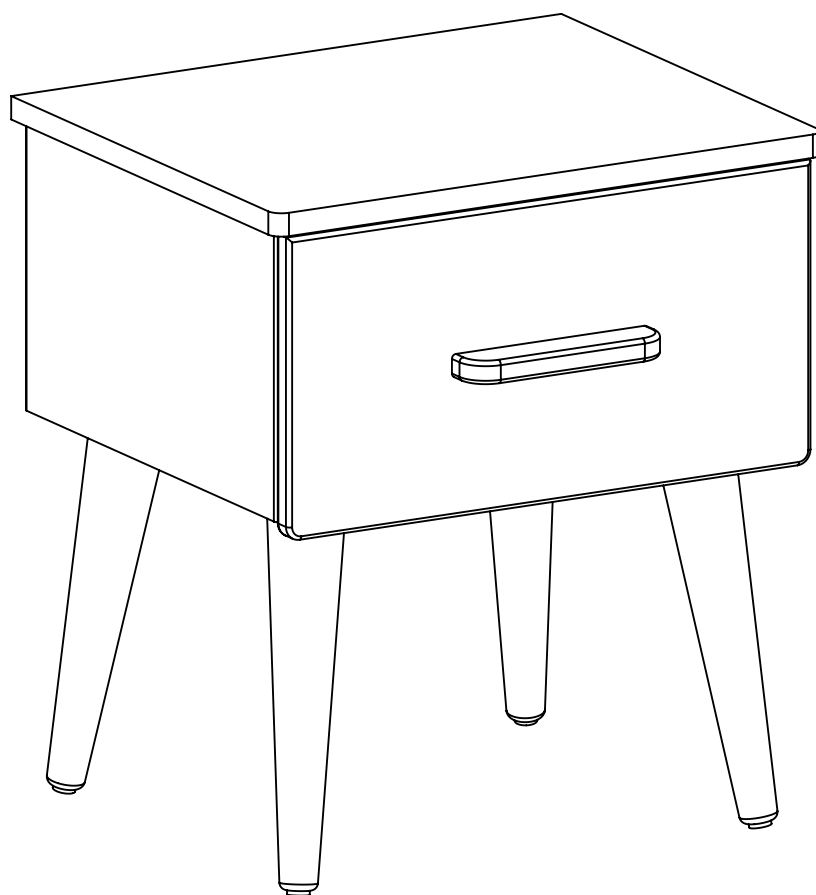

TERRE DE NUIT

edition

TABLE DE CHEVET SMOOTHCLOUD

ELEMENTS À ASSEMBLER

PIECES	LONGUEUR	LARGEUR	HAUTEUR
1	42 cm	35 cm	1,6 cm
2	36,8 cm	33,3 cm	1,6 cm
3	20 cm	33,3 cm	1,6 cm
4	20 cm	33,3 cm	1,6 cm
5	27 cm	5,4 cm	5,4 cm
6	38,2 cm	19,5 cm	0,3 cm
7	40 cm	20,8 cm	1,6 cm
8	30,2 cm	12,5 cm	1,4 cm
9	30,2 cm	12,5 cm	1,4 cm
10	32,8 cm	12,5 cm	1,4 cm
11	29,8 cm	34 cm	0,3 cm
12	15 cm	3 cm	1,6 cm