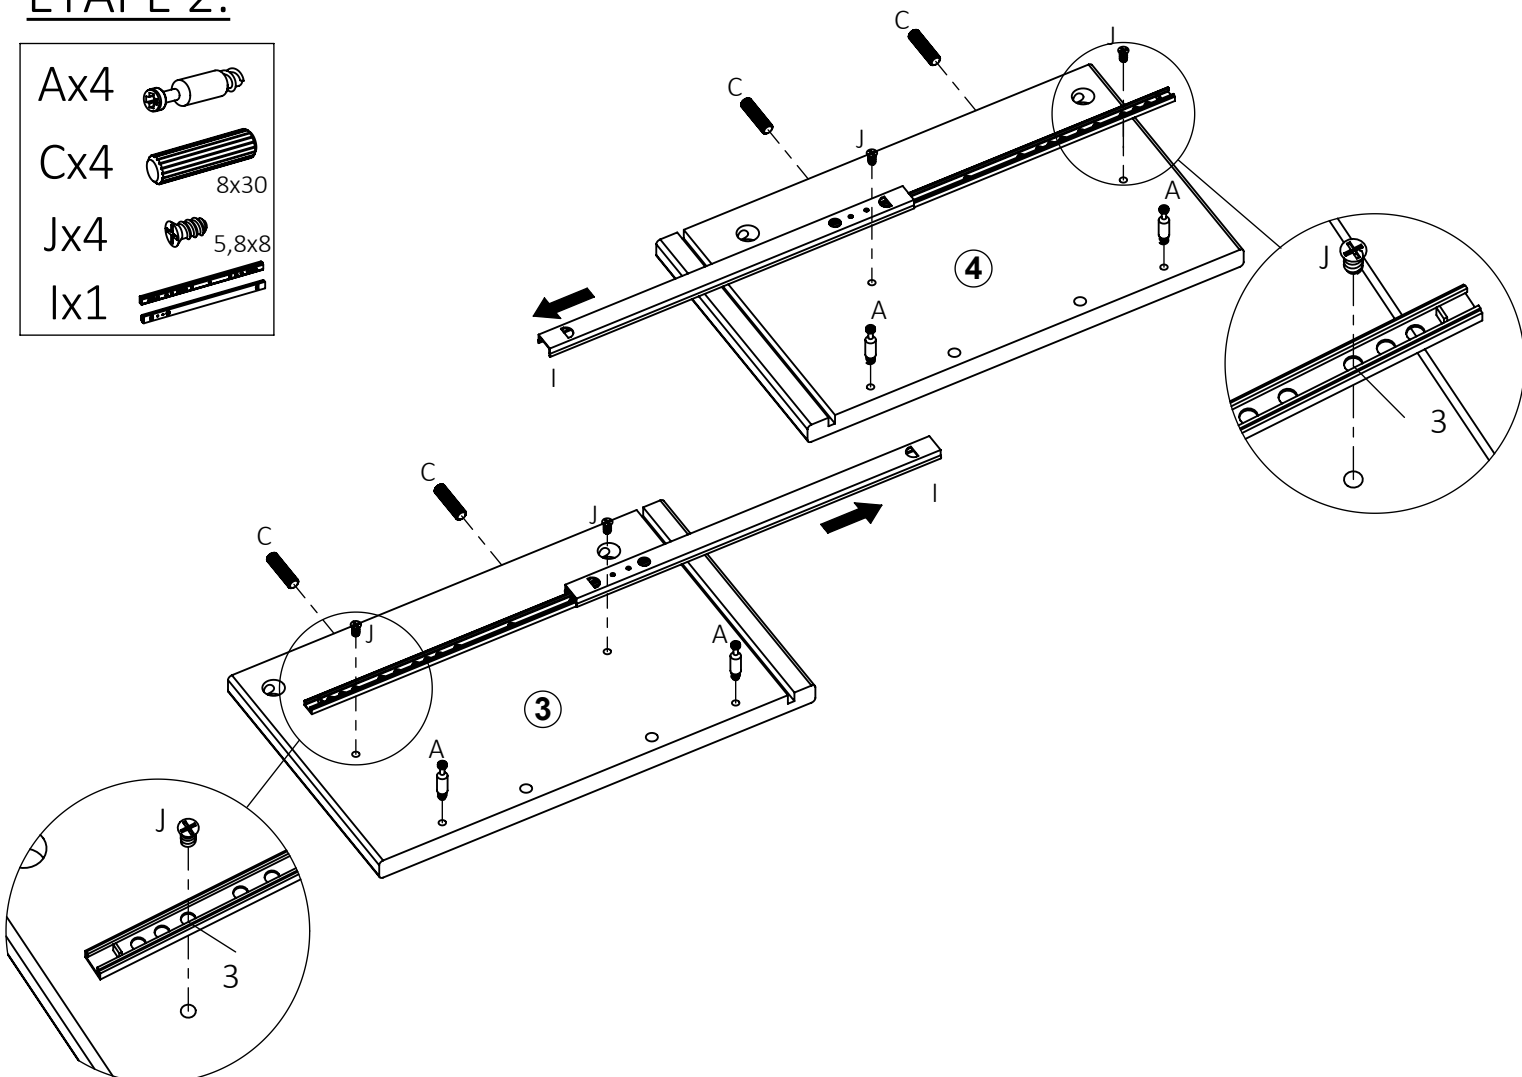

TERRE DE NUIT

edition

TABLE DE CHEVET SMOOTHCLOUD

ELEMENTS À ASSEMBLER

PIECES	LONGUEUR	LARGEUR	HAUTEUR
1	42 cm	35 cm	1,6 cm
2	36,8 cm	33,3 cm	1,6 cm
3	20 cm	33,3 cm	1,6 cm
4	20 cm	33,3 cm	1,6 cm
5	27 cm	5,4 cm	5,4 cm
6	38,2 cm	19,5 cm	0,3 cm
7	40 cm	20,8 cm	1,6 cm
8	30,2 cm	12,5 cm	1,4 cm
9	30,2 cm	12,5 cm	1,4 cm
10	32,8 cm	12,5 cm	1,4 cm
11	29,8 cm	34 cm	0,3 cm
12	15 cm	3 cm	1,6 cm

QUINCAILLERIE FOURNIE

A		x8
B	 $\varnothing 15$	x8
C	 8x30	x8
D	 $\varnothing 15$	x4
E		x4
F	 $\varnothing 12$	x4
G	 7x50	x8

H		x1
I		x1
J	 5,8x8	x4
K	 M4x10	x2
L	 4x35	x6
M		x6
N		x6

OUTILS NON FOURNIS

ETAPE 1:

ETAPE 2:

ETAPE 3:

ETAPE 4:

ETAPE 5:

ETAPE 6:

ETAPE 7:

ETAPE 8:

ETAPE 9: