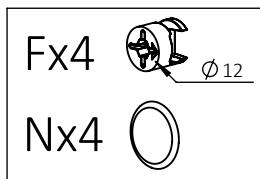

TERRE DE NUIT

edition

TABLE DE CHEVET SMOOTHCLOUD

ELEMENTS À ASSEMBLER

PIECES	LONGUEUR	LARGEUR	HAUTEUR
1	42 cm	35 cm	1,6 cm
2	36,8 cm	33,3 cm	1,6 cm
3	20 cm	33,3 cm	1,6 cm
4	20 cm	33,3 cm	1,6 cm
5	27 cm	5,4 cm	5,4 cm
6	38,2 cm	19,5 cm	0,3 cm
7	40 cm	20,8 cm	1,6 cm
8	30,2 cm	12,5 cm	1,4 cm
9	30,2 cm	12,5 cm	1,4 cm
10	32,8 cm	12,5 cm	1,4 cm
11	29,8 cm	34 cm	0,3 cm
12	15 cm	3 cm	1,6 cm

QUINCAILLERIE FOURNIE

A		x8
B	 $\varnothing 15$	x8
C	 8x30	x8
D	 $\varnothing 15$	x4
E		x4
F	 $\varnothing 12$	x4
G	 7x50	x8

H		x1
I		x1
J	 5,8x8	x4
K	 M4x10	x2
L	 4x35	x6
M		x6
N		x6

OUTILS NON FOURNIS

ETAPE 1:

ETAPE 2:

ETAPE 3:

ETAPE 4:

ETAPE 5:

ETAPE 6:

ETAPE 7:

ETAPE 8:

ETAPE 9: