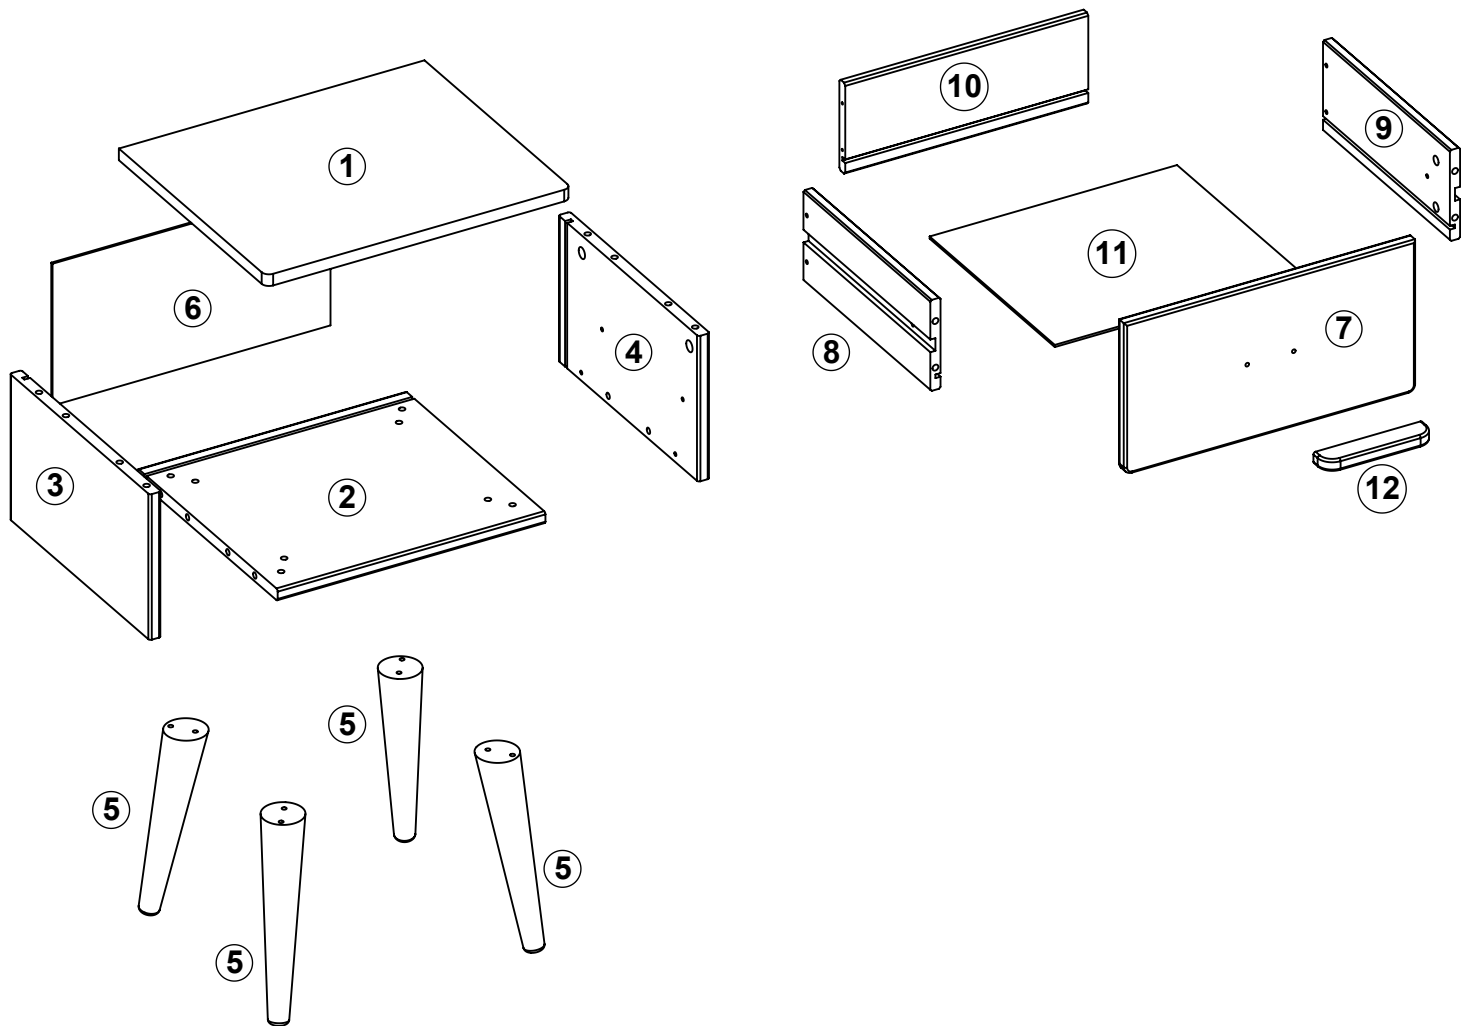

TERRE DE NUIT

edition

TABLE DE CHEVET SMOOTHCLOUD

ELEMENTS À ASSEMBLER

PIECES	LONGUEUR	LARGEUR	HAUTEUR
1	42 cm	35 cm	1,6 cm
2	36,8 cm	33,3 cm	1,6 cm
3	20 cm	33,3 cm	1,6 cm
4	20 cm	33,3 cm	1,6 cm
5	27 cm	5,4 cm	5,4 cm
6	38,2 cm	19,5 cm	0,3 cm
7	40 cm	20,8 cm	1,6 cm
8	30,2 cm	12,5 cm	1,4 cm
9	30,2 cm	12,5 cm	1,4 cm
10	32,8 cm	12,5 cm	1,4 cm
11	29,8 cm	34 cm	0,3 cm
12	15 cm	3 cm	1,6 cm

QUINCAILLERIE FOURNIE

A		x8
B	 $\varnothing 15$	x8
C	 8x30	x8
D	 $\varnothing 15$	x4
E		x4
F	 $\varnothing 12$	x4
G	 7x50	x8

H		x1
I		x1
J	 5,8x8	x4
K	 M4x10	x2
L	 4x35	x6
M		x6
N		x6

OUTILS NON FOURNIS

ETAPE 1: