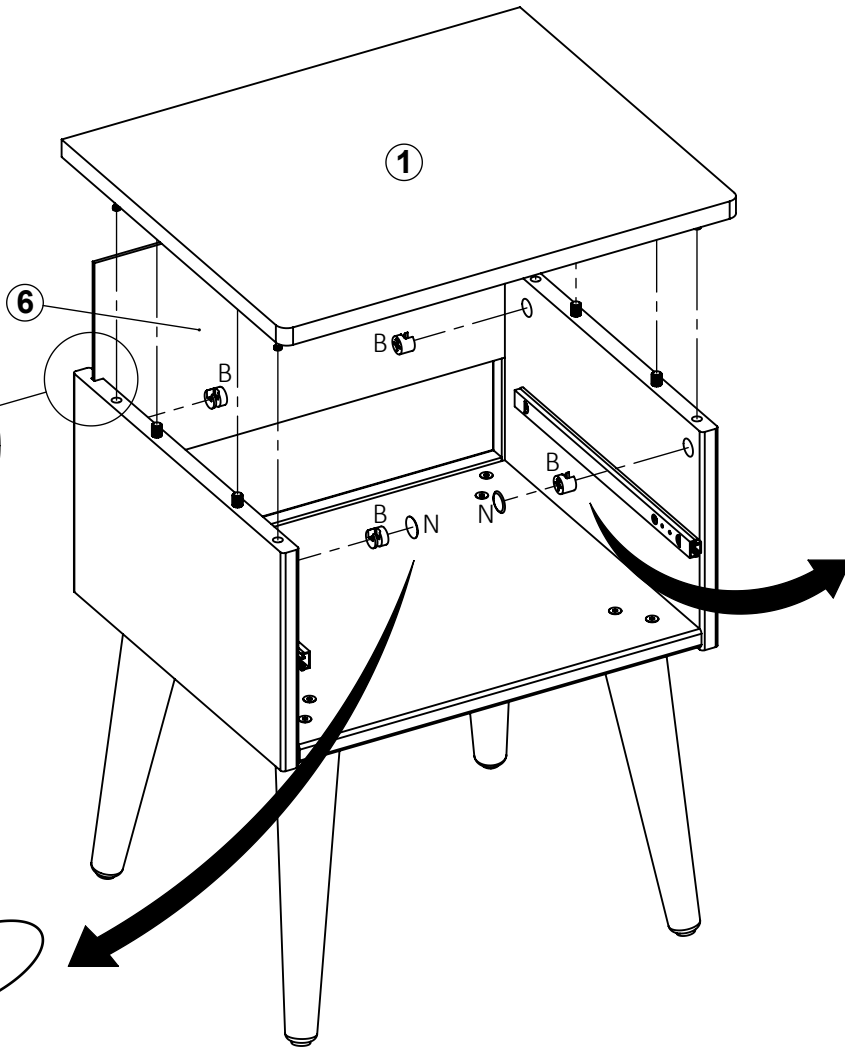

TERRE DE NUIT

edition

TABLE DE CHEVET SMOOTHCLOUD

ELEMENTS À ASSEMBLER

PIECES	LONGUEUR	LARGEUR	HAUTEUR
1	42 cm	35 cm	1,6 cm
2	36,8 cm	33,3 cm	1,6 cm
3	20 cm	33,3 cm	1,6 cm
4	20 cm	33,3 cm	1,6 cm
5	27 cm	5,4 cm	5,4 cm
6	38,2 cm	19,5 cm	0,3 cm
7	40 cm	20,8 cm	1,6 cm
8	30,2 cm	12,5 cm	1,4 cm
9	30,2 cm	12,5 cm	1,4 cm
10	32,8 cm	12,5 cm	1,4 cm
11	29,8 cm	34 cm	0,3 cm
12	15 cm	3 cm	1,6 cm

ETAPE 2:

ETAPE 3:

ETAPE 4:

ETAPE 5:

ETAPE 6:

ETAPE 7:

ETAPE 8:

ETAPE 9: