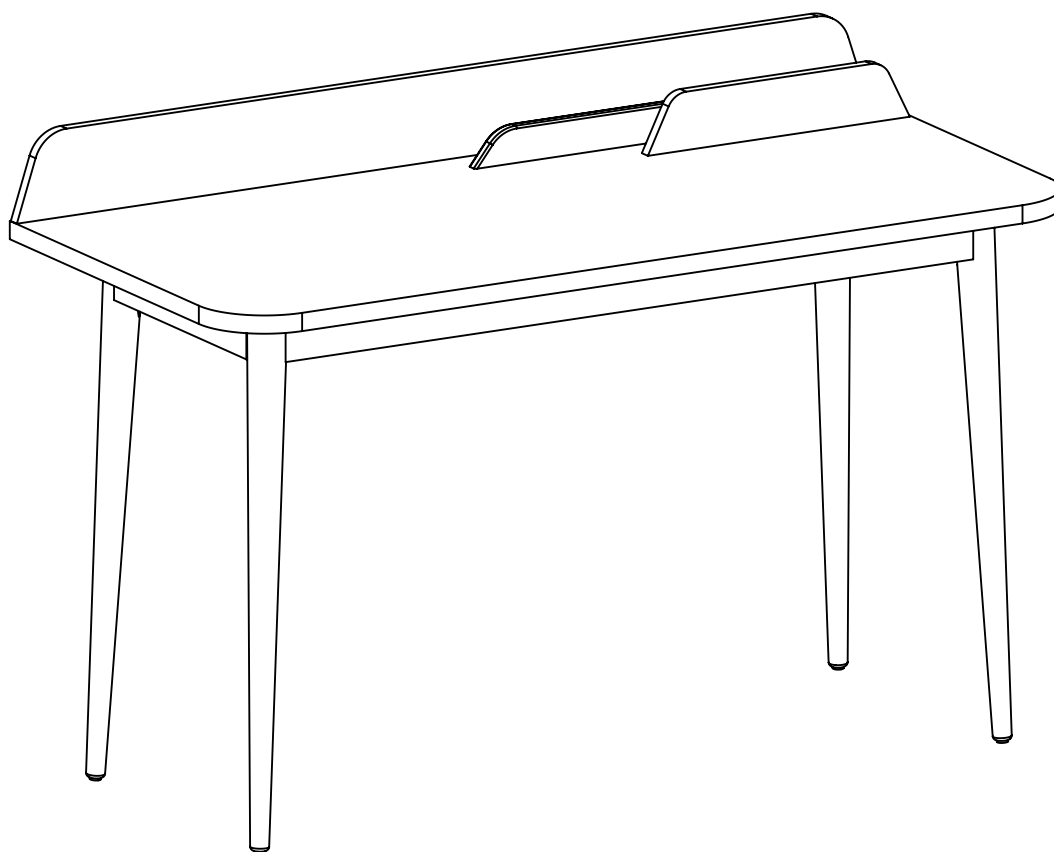

TERRE DE NUIT

edition

BUREAU SMOOTHCLOUD

ELEMENTS À ASSEMBLER

PIECES	LONGUEUR	LARGEUR	HAUTEUR
1	130 cm	60 cm	9,1 cm
2	73 cm	5,4 cm	5,4 cm
3	129,8 cm	12 cm	1,6 cm
4	45 cm	5 cm	1,6 cm
5	40 cm	8 cm	1,6 cm

QUINCAILLERIE FOURNIE