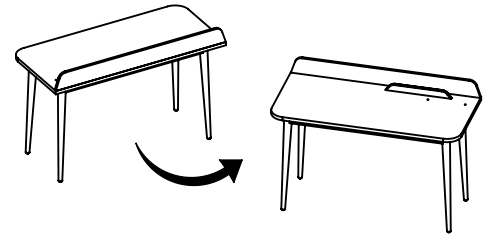

TERRE DE NUIT

edition

BUREAU SMOOTHCLOUD

ELEMENTS À ASSEMBLER

PIECES	LONGUEUR	LARGEUR	HAUTEUR
1	130 cm	60 cm	9,1 cm
2	73 cm	5,4 cm	5,4 cm
3	129,8 cm	12 cm	1,6 cm
4	45 cm	5 cm	1,6 cm
5	40 cm	8 cm	1,6 cm

QUINCAILLERIE FOURNIE

A	 M6x40	x8
B		x8
C		x8
D	 Ø15	x4
E		x1
F	 7x60	x7

OUTILS NON FOURNIS

ETAPE 1:

- Ax8  M6x40
- Bx8 
- Cx8 
- Dx4  Ø15
- Ex1 

ETAPE 2:

- Ex1 
- Fx5  7x60

ETAPE 3:

OK!