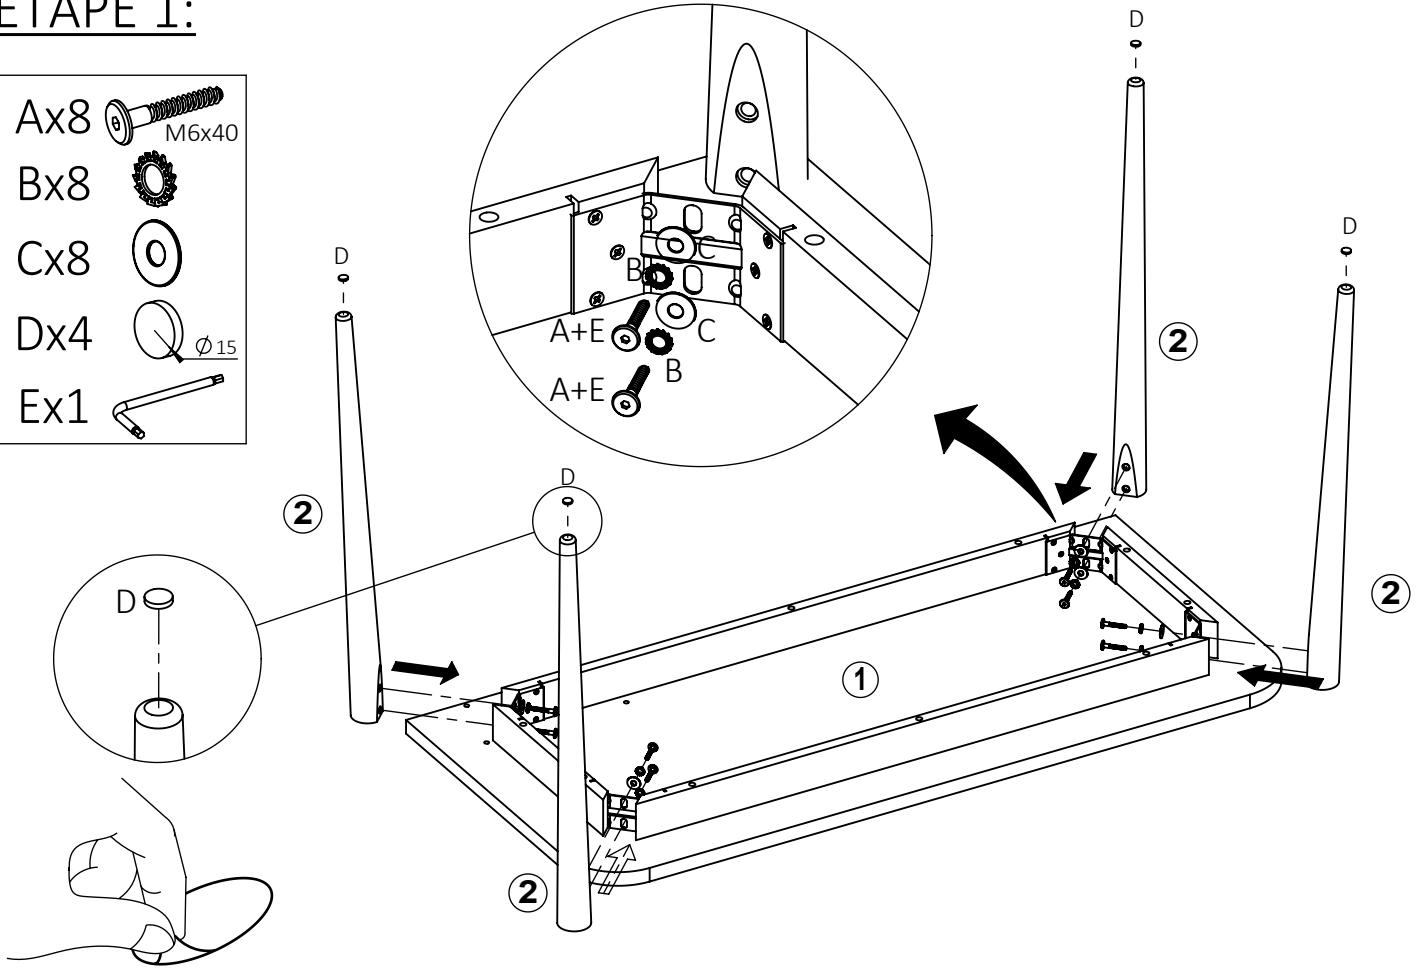

TERRE DE NUIT

edition

BUREAU SMOOTHCLOUD

ELEMENTS À ASSEMBLER

PIECES	LONGUEUR	LARGEUR	HAUTEUR
1	130 cm	60 cm	9,1 cm
2	73 cm	5,4 cm	5,4 cm
3	129,8 cm	12 cm	1,6 cm
4	45 cm	5 cm	1,6 cm
5	40 cm	8 cm	1,6 cm

QUINCAILLERIE FOURNIE

A	 M6x40	x8
B		x8
C		x8
D	 Ø15	x4
E		x1
F	 7x60	x7

OUTILS NON FOURNIS

ETAPE 1:

- Ax8  M6x40
- Bx8 
- Cx8 
- Dx4  Ø15
- Ex1 

ETAPE 2:

- Ex1 
- Fx5  7x60

ETAPE 3:

OK!