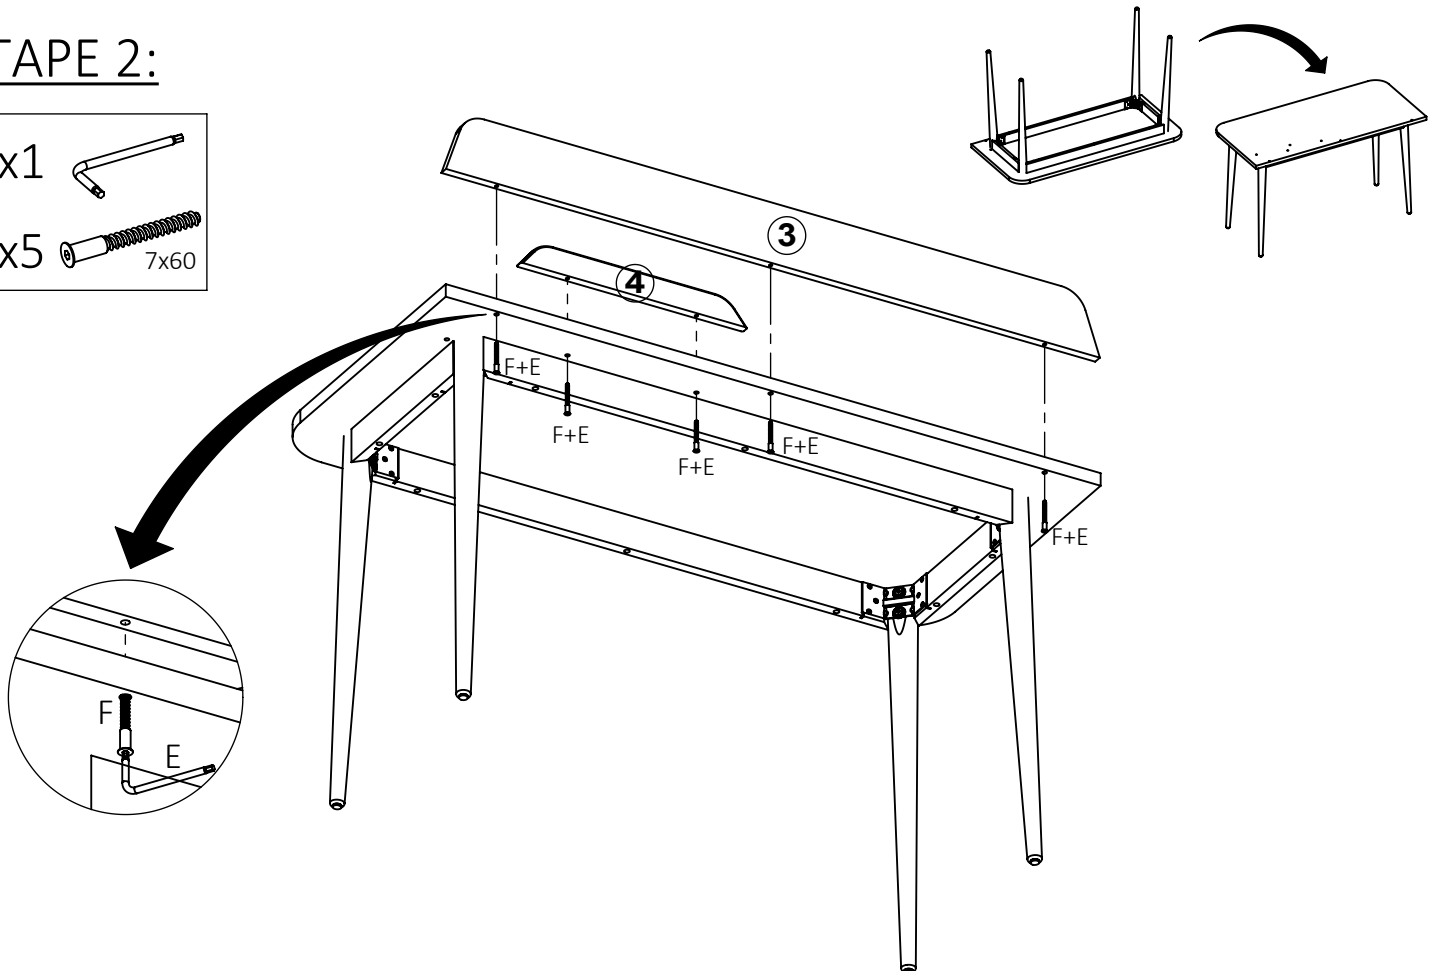

TERRE DE NUIT

edition

BUREAU SMOOTHCLOUD

ELEMENTS À ASSEMBLER

PIECES	LONGUEUR	LARGEUR	HAUTEUR
1	130 cm	60 cm	9,1 cm
2	73 cm	5,4 cm	5,4 cm
3	129,8 cm	12 cm	1,6 cm
4	45 cm	5 cm	1,6 cm
5	40 cm	8 cm	1,6 cm

QUINCAILLERIE FOURNIE

A	 M6x40	x8
B		x8
C		x8
D	 Ø15	x4
E		x1
F	 7x60	x7

OUTILS NON FOURNIS

ETAPE 1:

- Ax8  M6x40
- Bx8 
- Cx8 
- Dx4  Ø15
- Ex1 

ETAPE 2:

- Ex1 
- Fx5  7x60

ETAPE 3:

OK!