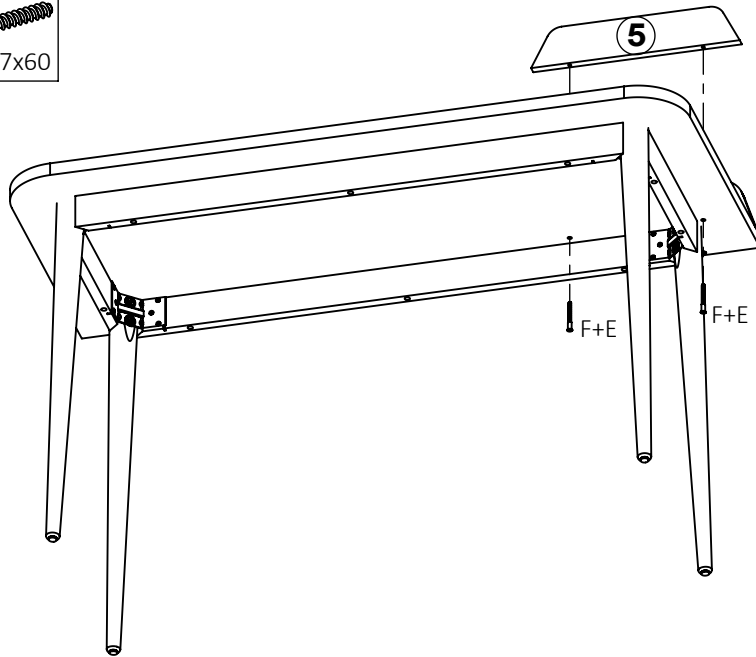

TERRE DE NUIT

edition

BUREAU SMOOTHCLOUD

ELEMENTS À ASSEMBLER

PIECES	LONGUEUR	LARGEUR	HAUTEUR
1	130 cm	60 cm	9,1 cm
2	73 cm	5,4 cm	5,4 cm
3	129,8 cm	12 cm	1,6 cm
4	45 cm	5 cm	1,6 cm
5	40 cm	8 cm	1,6 cm

QUINCAILLERIE FOURNIE

A	 M6x40	x8
B		x8
C		x8
D	 Ø15	x4
E		x1
F	 7x60	x7

OUTILS NON FOURNIS

ETAPE 1:

- Ax8  M6x40
- Bx8 
- Cx8 
- Dx4  Ø15
- Ex1 

ETAPE 2:

- Ex1 
- Fx5  7x60

ETAPE 3:

OK!