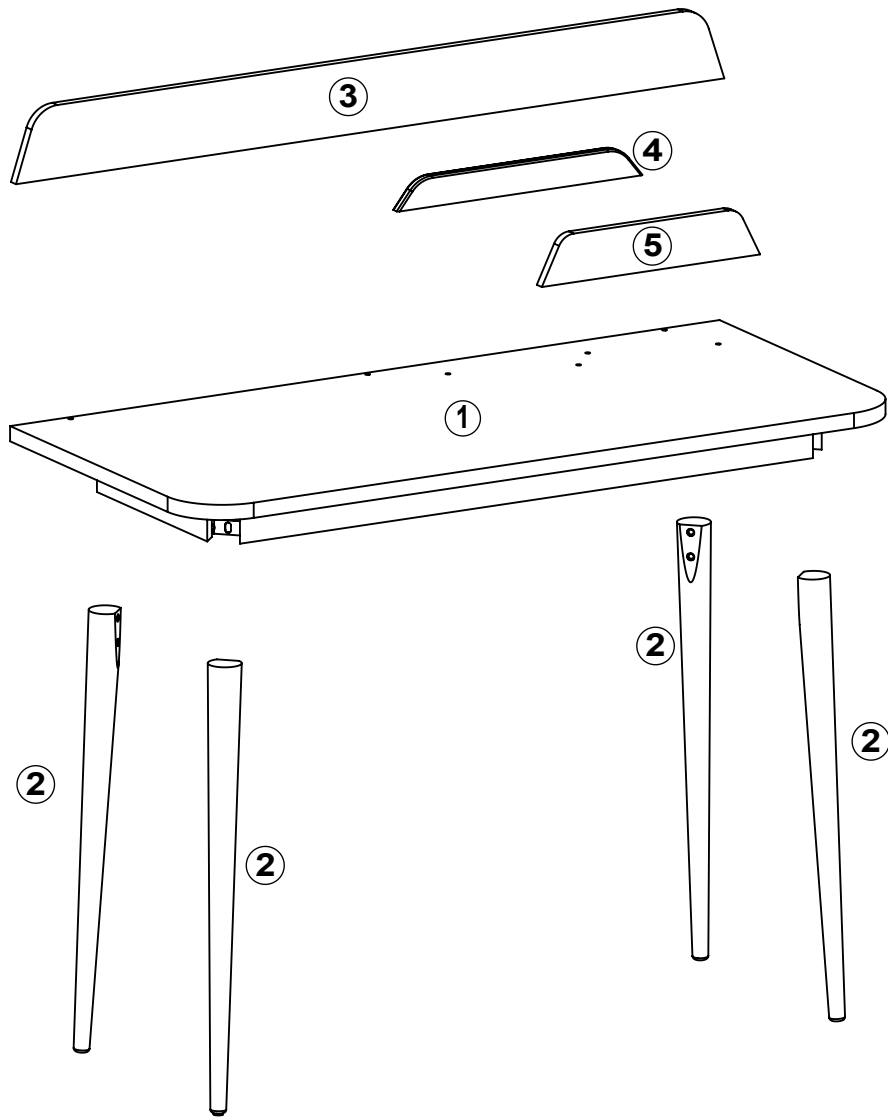

TERRE DE NUIT

edition

BUREAU SMOOTHCLOUD

ELEMENTS À ASSEMBLER

PIECES	LONGUEUR	LARGEUR	HAUTEUR
1	130 cm	60 cm	9,1 cm
2	73 cm	5,4 cm	5,4 cm
3	129,8 cm	12 cm	1,6 cm
4	45 cm	5 cm	1,6 cm
5	40 cm	8 cm	1,6 cm

QUINCAILLERIE FOURNIE

A	 M6x40	x8
B		x8
C		x8
D	 Ø15	x4
E		x1
F	 7x60	x7

OUTILS NON FOURNIS

ETAPE 1:

- Ax8  M6x40
- Bx8 
- Cx8 
- Dx4  Ø15
- Ex1 

ETAPE 2:

- Ex1 
- Fx5  7x60

ETAPE 3:

OK!