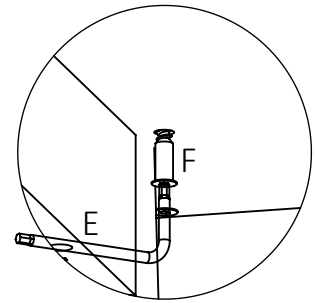

TERRE DE NUIT

edition

BUREAU SMOOTHCLOUD

ELEMENTS À ASSEMBLER

PIECES	LONGUEUR	LARGEUR	HAUTEUR
1	130 cm	60 cm	9,1 cm
2	73 cm	5,4 cm	5,4 cm
3	129,8 cm	12 cm	1,6 cm
4	45 cm	5 cm	1,6 cm
5	40 cm	8 cm	1,6 cm

QUINCAILLERIE FOURNIE

A	 M6x40	x8
B		x8
C		x8
D	 Ø15	x4
E		x1
F	 7x60	x7

OUTILS NON FOURNIS

ETAPE 1:

- Ax8  M6x40
- Bx8 
- Cx8 
- Dx4  Ø15
- Ex1 

ETAPE 2:

- Ex1 
- Fx5  7x60

ETAPE 3:

OK!