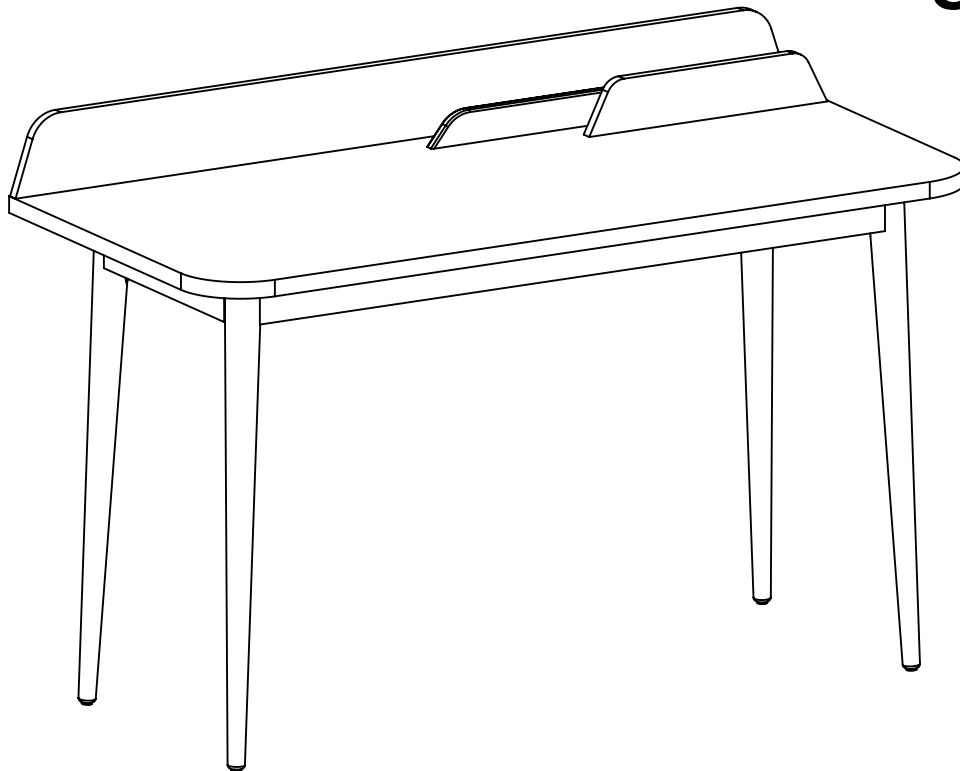

ETAPE 3:

OK!

FR

Donnez ou recyclez vos meubles.

Association *ou* Magasin *ou* Déchèterie

<https://quefairedemesdechets.fr>