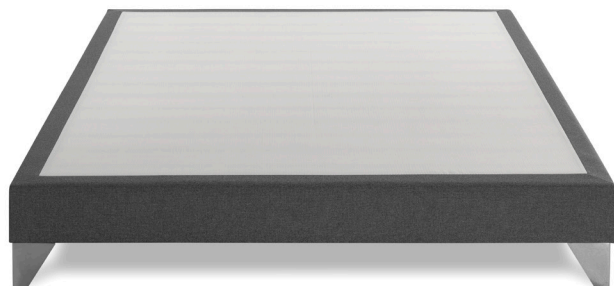

## SOMMIER 15 ENCASTRABLE

COLORIS TISSÉ EN STOCK

D54 | Tissé Anthracite

- Caisse en épicéa
- Hauteur de caisse du sommier : 15 cm
- Finition bord à bord
- Déco tissu en Tissé Anthracite D54
- 15 lattes passives en sapin largeur 100 mm (pour un 200 cm)
- Masse d'angle en hêtre massif
- Surface anti-dérapante
- Couche de confort de 1,4 cm de matériau PE 15 kg/m<sup>3</sup>
- Sommier encastrable
- Possibilité de pieds en retrait
- Dimensions disponibles : 68x188cm, 78x198cm, 88x188cm, 88x198cm, 98x198cm, 138x188cm, 158x198cm