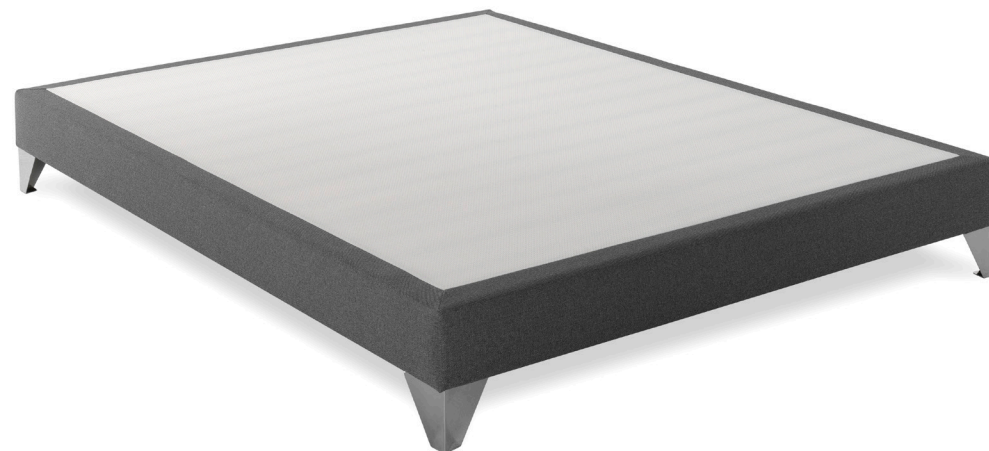

## SOMMIER 15 ENCASTRABLE

COLORIS TISSÉ EN STOCK

D54 | Tissé Anthracite

- Caisse en épicéa
- Hauteur de caisse du sommier : 15 cm
- Finition bord à bord
- Déco tissu en Tissé Anthracite D54
- 15 lattes passives en sapin largeur 100 mm (pour un 200 cm)
- Masse d'angle en hêtre massif
- Surface anti-dérapante
- Couche de confort de 1,4 cm de matériau PE 15 kg/m<sup>3</sup>
- Sommier encastrable
- Possibilité de pieds en retrait
- Dimensions disponibles : 68x188cm, 78x198cm, 88x188cm, 88x198cm, 98x198cm, 138x188cm, 158x198cm