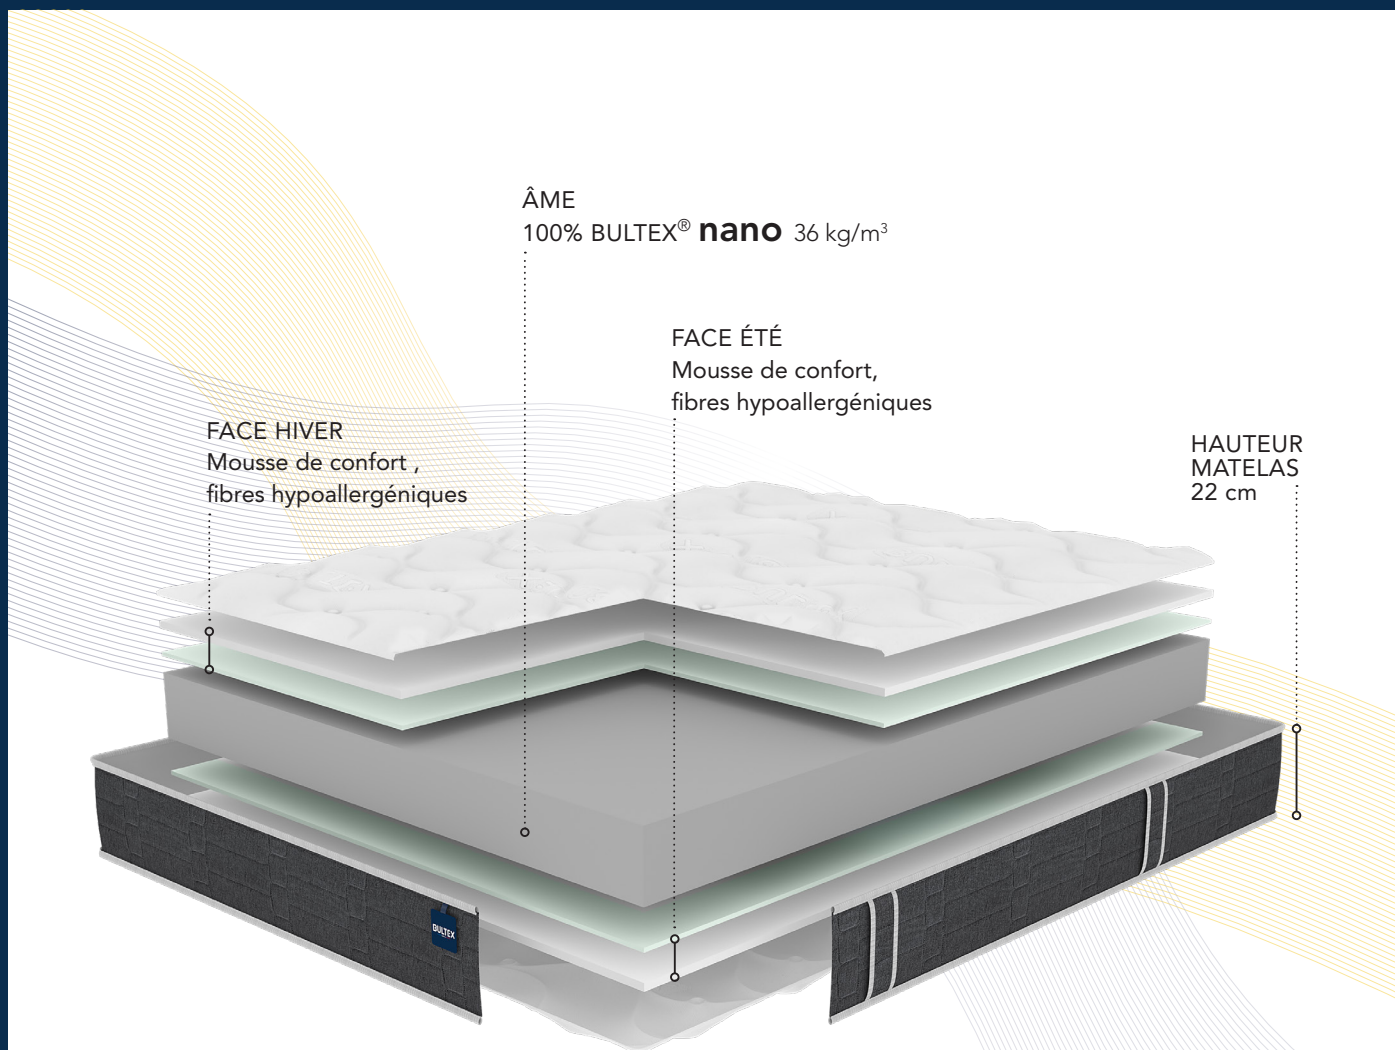

BULTEX

COLLECTION
POWER

SO GOOD

LES PLUS BULTEX :

- + RÉSILIENCE DE LA MATIÈRE NANO
- + IDÉAL POUR LES COUPLES À MORPHOLOGIES DIFFÉRENTES

SOUTIEN **TRÈS FERME**
ACCUEIL **FERME**

- Hauteur 22 cm
- Âme BULTEX® **nano** 36 kg/m³
- Mousse de confort
- Face hiver / Face été
- Certifié Standard 100 by OEKO-TEX®

COLLECTION POWER

SO GOOD

SOUTIEN TRÈS FERME
ACCUEIL FERME

Hauteur 22 cm

Âme 16 cm :
100% BULTEX® nano
36 kg/m³

Les GARNISSAGES

2 FACES DE COUCHAGE

Face hiver / été : Mousse de confort 14 kg/m³ et fibres hypoallergéniques 250 g/m²

Les FINITIONS

- Tissus faces hiver, été et bande : stretch 100% polyester
- Zéro traitement*

Le SOMMIER PRÉCONISÉ

VIGOROSO (confort ferme)

*Absence de substances actives

Garantie légale 2 ans + garantie commerciale 3 ans pour l'achat d'un matelas ou sommier et 5 ans pour l'achat d'un matelas + sommier