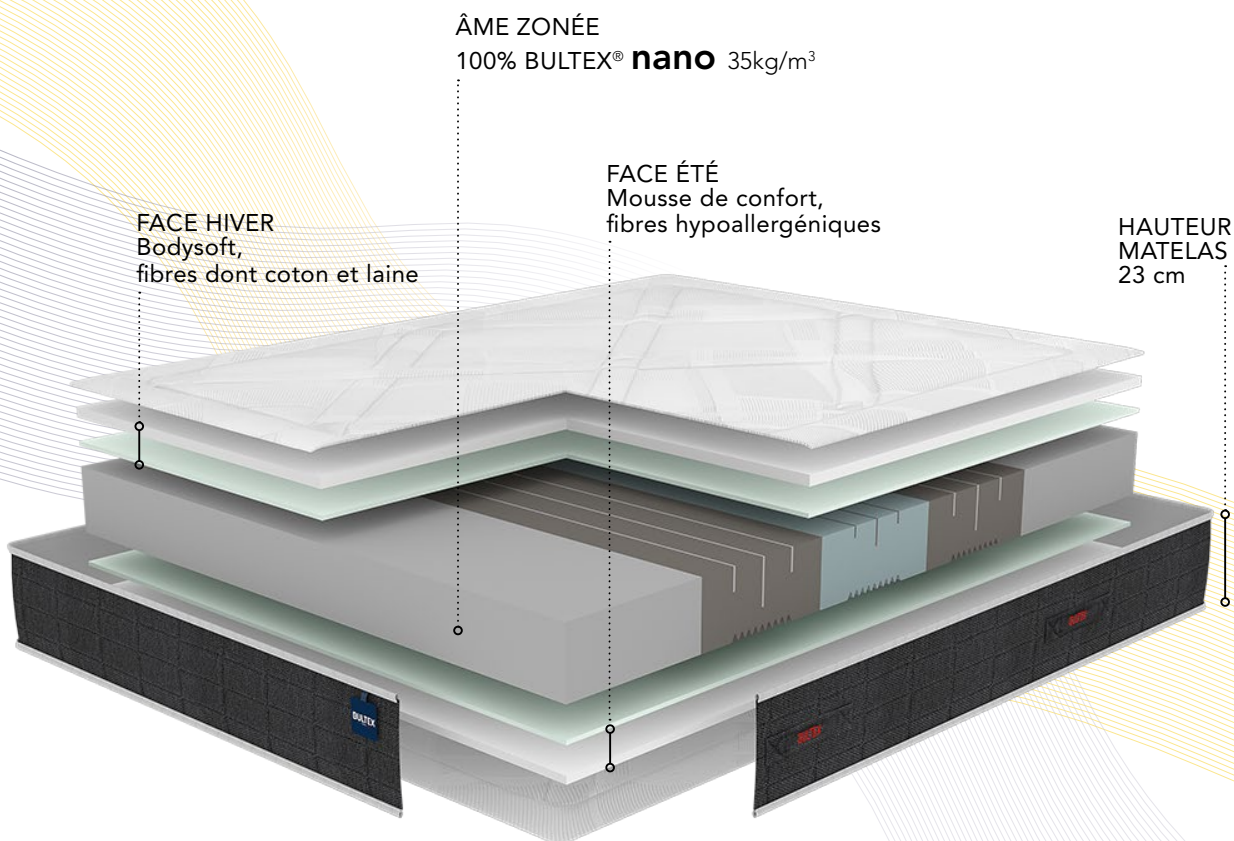

BULTEX

COLLECTION
POWER

SMART REPAIR

CONFORT SOUTIEN **FERME**
ACCUEIL MOELLEUX

LES PLUS BULTEX :

- + RÉSILIENCE DE LA MATIÈRE NANO
- + SOUTIEN MORPHOLOGIQUE POUR UN MAINTIEN INTÉGRAL DU CORPS
- Hauteur 23 cm
- Âme BULTEX® **nano** 35kg/m³
- 5 zones morphologiques
- Bodysoft et mousse de confort
- Face hiver / Face été
- Certifié Standard 100 by OEKO-TEX®

COLLECTION POWER

SMART REPAIR

SOUTIEN **FERME**
ACCUEIL **MOELLEUX**

Hauteur 23 cm

Âme 16 cm :
100% BULTEX® nano
35 kg/m³

5 zones morphologiques

Les GARNISSAGES

2 FACES DE COUCHAGE

Face hiver : Bodysoft 23kg/m³
(2,5cm) et fibres dont coton et
laine 500g/m²

Face été : Mousse de
confort 14kg/m³ et fibres
hypoallergéniques 250g/m²

Les FINITIONS

- Tissus faces hiver, été et bande : stretch 100% polyester
- Zéro traitement*