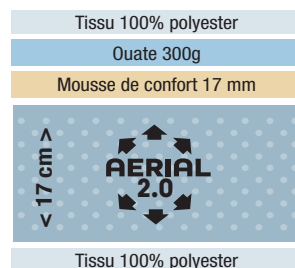

Gamme **GEN**

GEN 2

ACCUEIL FERME - SOUTIEN FERME

HAUTEUR
20
cm

Coutil : 100% polyester
Ame : 100% Aérial 2.0® haute résilience
Hauteur de l'âme : 17 cm
Ouate 300g + mousse de confort 17 mm

Photo non contractuelle