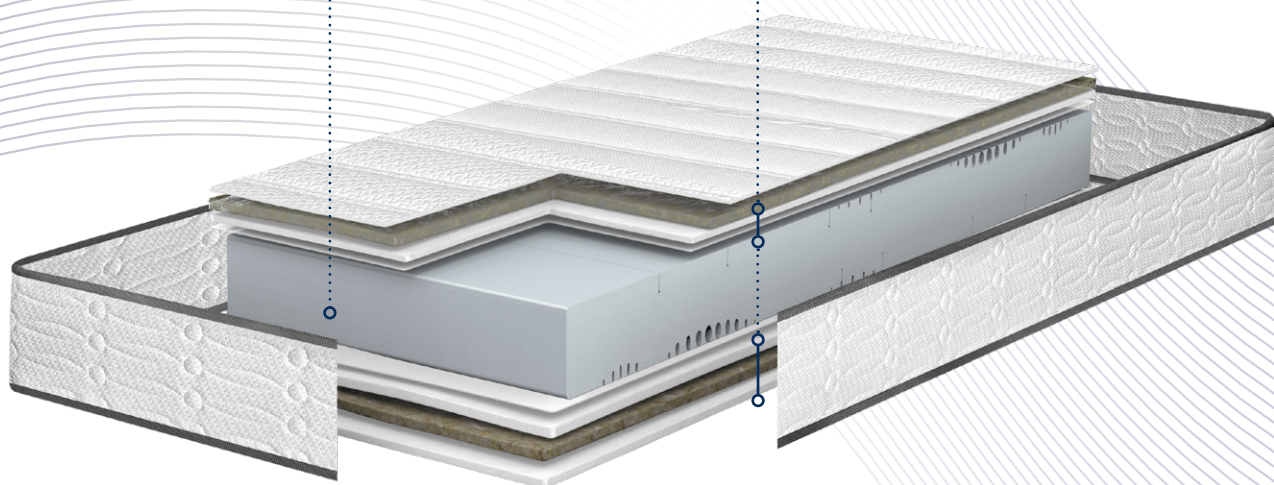

BULTEX

2 FACES DE COUCHAGE
IDENTIQUES
Fibres hypoallergéniques

ÂME ZONÉE
100% BULTEX® nano

I-NOVO 926

CONFORT EQUILIBRE

MORPHOLOGIQUE 5 ZONES

- HAUTEUR 21 CM
- Âme 17 cm :
BULTEX® nano 45 kg/m³

Le GARNISSAGE

- 2 FACES DE COUCHAGE

Face hiver / été :
Fibres hypoallergéniques 400 g/m²

Les FINISSIONS

- Tissu Stretch 100% polyester
- Traitements anti-acariens et antibactérien*

Le SOMMIER PRÉCONSIÉ

- Pop Art Sigma

*Substances actives - Benzisothiazolinone, Octylisothiazolinone