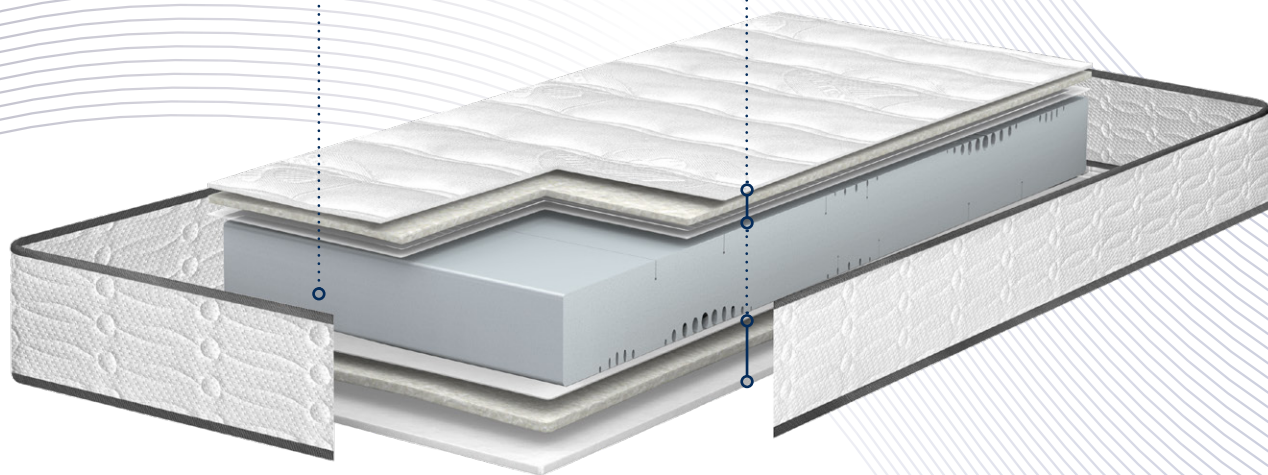

BULTEX

2 FACES DE COUCHAGE
IDENTIQUES
Fibres hypoallergéniques

ÂME ZONÉE
100% BULTEX® nano

I-NOVO 916

CONFORT FERME
MORPHOLOGIQUE 5 ZONES

- HAUTEUR 19 CM
- Âme 15 cm :
BULTEX® nano 35 kg/m³

Le GARNISSAGE

- 2 FACES DE COUCHAGE

Face hiver / été :
Fibres hypoallergéniques 400 g/m²

Les FINISSIONS

- Tissu Stretch 100% polyester
- Traitements anti-acariens
et antibactérien*

Le SOMMIER PRÉCONSIÉ

- Pop Art Sigma

*Substances actives - Benzisothiazolinone, Octylisothiazolinone