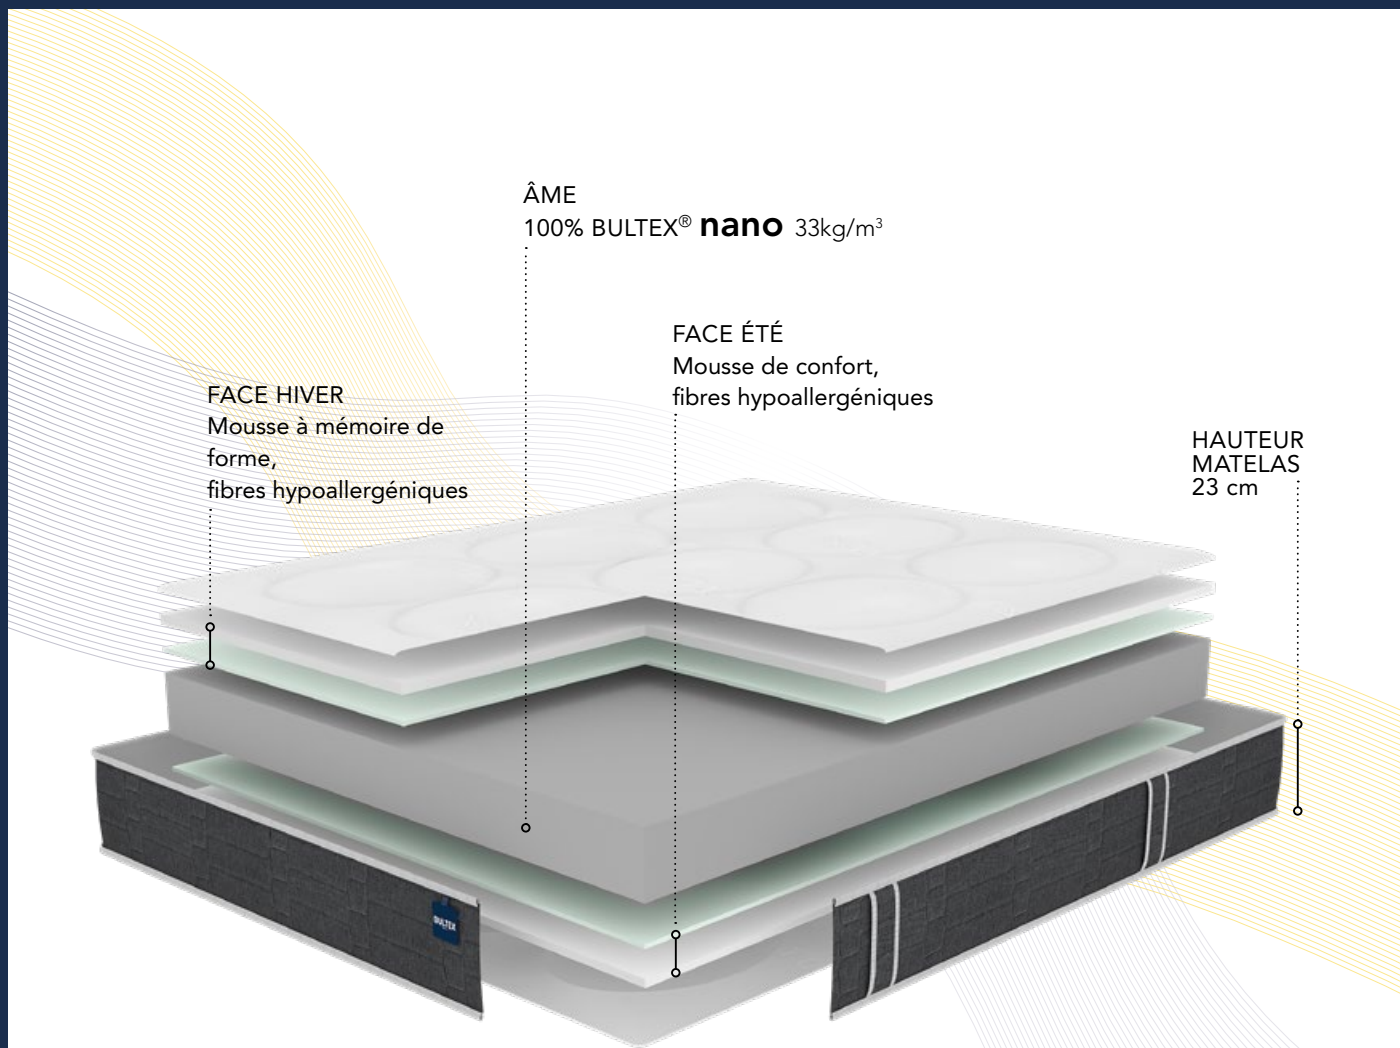

BULTEX

COLLECTION
POWER

COMFORTING

LES PLUS BULTEX :

- + RÉSILIENCE DE LA MATIÈRE NANO
- + EFFET ENVELOPPANT DE LA MOUSSE À MÉMOIRE DE FORME

SOUTIEN FERME
ACCUEIL MOUSSE À
MÉMOIRE DE FORME

- Hauteur 23 cm
- Âme BULTEX® nano 33kg/m³
- Mousse à mémoire de forme
- Face hiver / Face été
- Certifié Standard 100 by OEKO-TEX®

ÂME
100% BULTEX® nano 33kg/m³

FACE ÉTÉ
Mousse de confort,
fibres hypoallergéniques

FACE HIVER
Mousse à mémoire de
forme,
fibres hypoallergéniques

HAUTEUR
MATELAS
23 cm

COLLECTION POWER

COMFORTING

CONFORT SOUTIEN **FERME**
ACCUEIL MOUSSE À
MÉMOIRE DE FORME

Hauteur 23 cm

Âme 16 cm :
100% BULTEX® nano
33 kg/m³

Les GARNISSAGES

2 FACES DE COUCHAGE

Face hiver : Mousse à mémoire
de forme 45kg/m³ (2,5cm) et
fibres hypoallergéniques
250g/m²

Face été : Mousse de
confort 14kg/m³ et fibres
hypoallergéniques 250g/m²

Les FINITIONS

- Tissus faces hiver, été et bande : stretch 100% polyester
- Zéro traitement*

Le SOMMIER
PRÉCONISÉ
VIGOROSO (confort ferme)

*Absence de substances actives