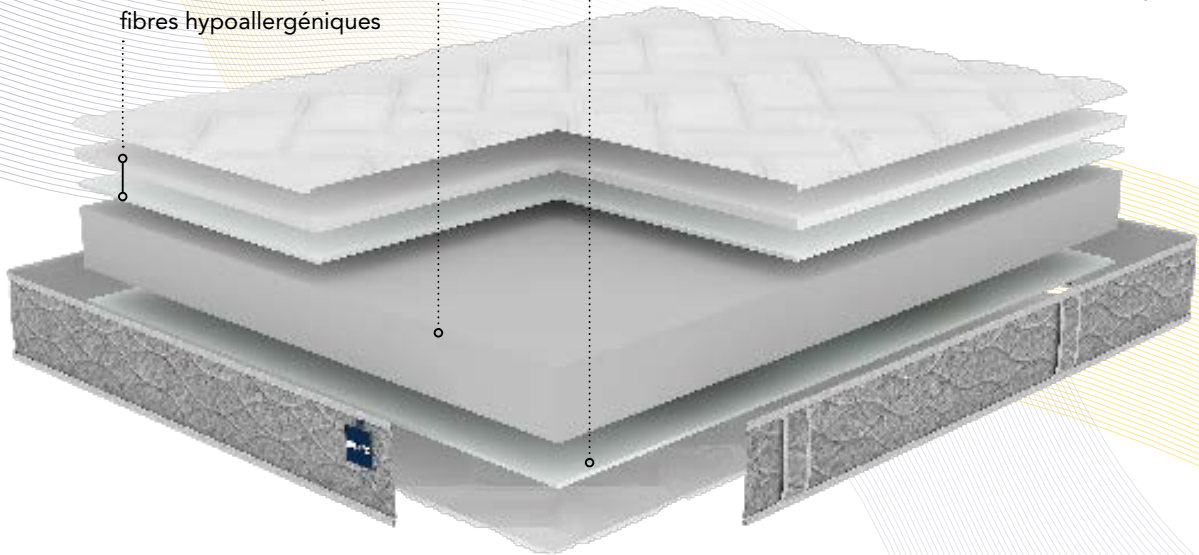

BULTEX

COLLECTION
POWER

BACK TO BASICS

LE PLUS BULTEX :

+ LE BON RAPPORT QUALITÉ
PRIX

SOUTIEN **FERME**
ACCUEIL **FERME**

- Hauteur 19 cm
- Âme BULTEX® **primo** 30 kg/m³
- Mousse de confort
- Face hiver / Face été
- Certifié Standard 100
by OEKO-TEX®

ÂME
100% BULTEX® primo

FACE ÉTÉ
Fibres hypoallergéniques

FACE HIVER
Mousse de confort,
fibres hypoallergéniques

HAUTEUR
MATELAS
19 cm

COLLECTION
POWER

BACK TO BASICS

SOUTIEN **FERME**
ACCUEIL **FERME**

Hauteur 19 cm

Âme 15 cm :
100% BULTEX® primo
30 kg/m³

Les GARNISSAGES

2 FACES DE COUCHAGE

Face hiver : Mousse de confort 14 kg/m³ et fibres hypoallergéniques 250 g/m²

Face été : Fibres hypoallergéniques 250 g/m²

Les FINITIONS