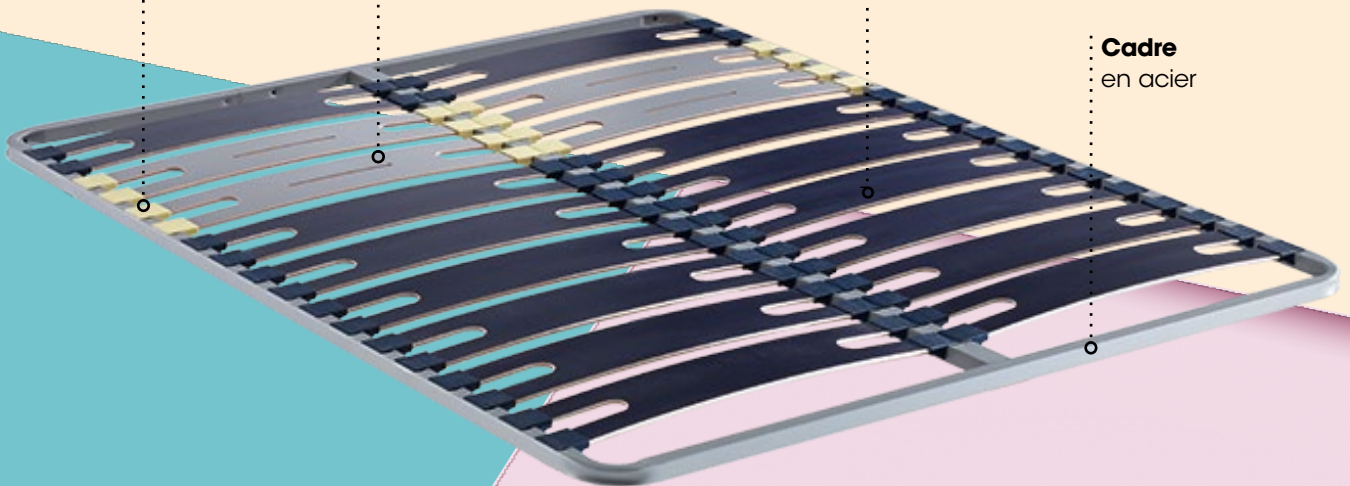

collection  
Les Réveils en beauté

**Embouts plat**  
Flat cap®

**Zone épaules assouplie**  
2 x 3 lattes ajourées  
en 140 x 190 cm

**2 x 9 lattes larges multiplis**  
en 140 x 190 cm

**Cadre**  
en acier

## SOMMIER CADRE À LATTES 3 ZONES

### CONFORT FERME

MATELAS SEUL  
**5 ans**  
DE GARANTIE

MATELAS + SOMMIER  
**7 ans**  
DE GARANTIE

- \_9 lattes larges multiplis en 140 x 190 cm
- \_Hauteur 4 cm
- \_Pied central réglable inclus à partir de la largeur 140
- \_Pied de jumelage réglable inclus en 2 x 80 cm

#### + PRODUIT

\_RÉSISTANCE\_ embouts plats  
Flat cap®

\_MORPHO\_ zone épaules  
assouplie

\_ERGONOMIE\_ 3 zones de  
soutien différenciées  
au choix