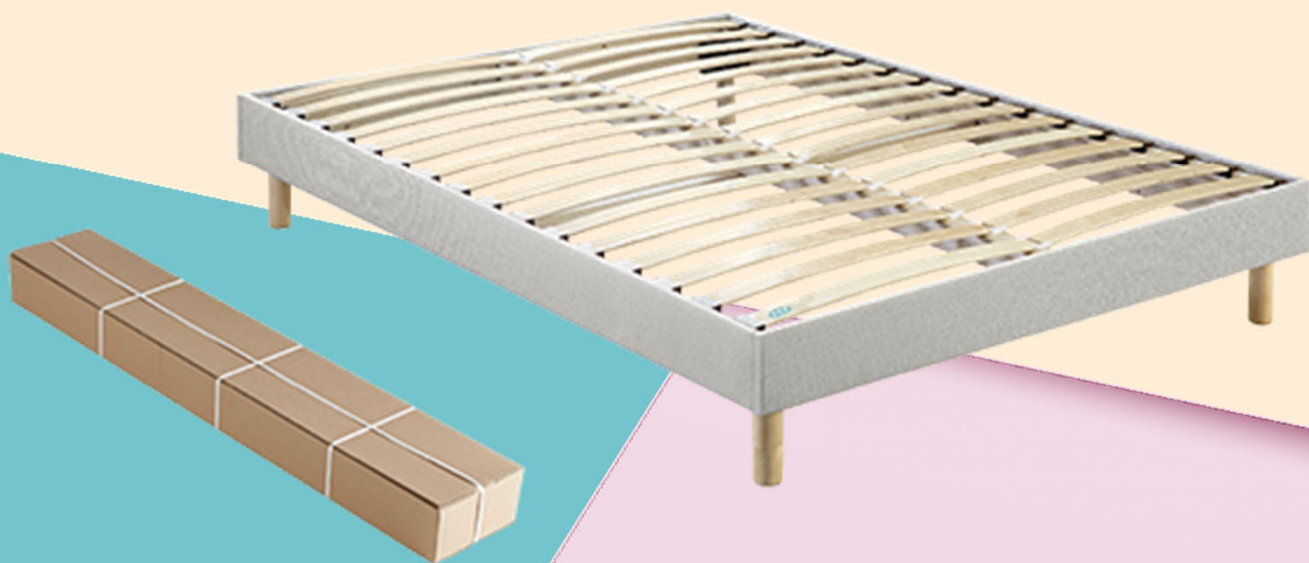

## SOMMIER SELF KIT II

#### SOMMIER

- \_ 2 x 16 lattes multiplis en 140 x 190 cm
- \_ Hauteur 15 cm
- \_ Dimensions emballage : 18 x 36 x 205 cm
- Poids : 27 kg en 140 x 190 cm
- \_ Se monte sur pieds, non encastrable

#### PIEDS INCLUS

- \_ Jeu de pieds cylindriques vernis clair inclus
- \_ Hauteur : 15 cm

## coloris disponibles

Tissé SABLE  
BLANC

Chiné GRIS  
ANTHRACITE

Velours  
NUIT

Chiné BLEU  
NUIT

Chiné GRIS  
CLAIR